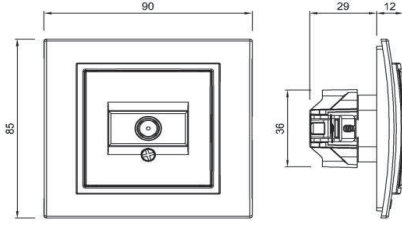

ZENA TV PRİZ EKSPANLI GEÇİŞLİ

ZENA SHIELDED TV SOCKET OUTLET - THROUGH LINE

ÖLÇÜLER / DIMENSIONS

BAĞLANTI ŞEMASI / WIRING DIAGRAM

DEVRE ŞEMASI / CIRCUIT DIAGRAM

TR

- * 5-862MHZ
- * 8dB-12dB-18dB-20dB
- * Çevreden yayınlan sinyallerden etkilenmez.
- * Vida bağlantılı montaj.
- * Sıva altı montaja uygun.

EN

- * Rated Frequency: 5-862MHZ
- * Coupling Level: 8dB-12dB-18dB-20dB
- * Installion with screw connection
- * For flush-mounted installation.

RENK SEÇENEKLERİ / COLOR OPTIONS

XXX-010200-272	BEYAZ	WHITE
XXX-010300-272	KREM	CREAM
XXX-011000-272	M.GRİ	METALLIC GREY
XXX-011100-272	FÜME	FUME
XXX-011400-272	TİTANYUM	TITANIUM
XXX-011610-272	AÇIK SARI	LIGHT YELLOW
XXX-011710-272	TURUNCU	ORANGE
XXX-011810-272	YEŞİL	GREEN
XXX-011910-272	TURKUAZ	TURQUOISE
XXX-012010-272	LİLA	LILAC
XXX-012110-272	LACİVERT	DARK BLUE
XXX-012210-272	BORDO	CLARET RED
XXX-012300-272	VANİLLA GRANİT	VANILLA
XXX-012400-272	OLİVE GRANİT	OLIVE
XXX-012500-272	FİLDİŞİ	IVORY
XXX-012700-272	AKÇAAĞAÇ	MAPLE
XXX-012800-272	YENİ KIRAZ	NEW CHERRY
XXX-012900-272	MAUN	MAHOGANY
XXX-060200-272	ANTİBACTERIAL	ANTİBACTERIAL