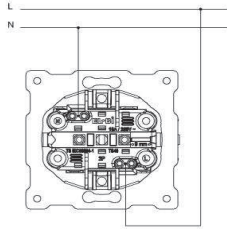

ZENA 2'Lİ SIVA ALTI NORMAL PRİZ

ZENA DOUBLE SOCKET OUTLET - WITHOUT EARTHED

TR

- * 16 A, 250 V ~
- * İki kutuplu.
- * Vida bağlantılı montaj.
- * Sıva altı montaja uygun.

EN

- * Rated voltage: 250 V~
- * Rated current: 16 AX
- * Installation with screw connection
- * For flush-mounted installation.

ÖLÇÜLER / DIMENSIONS

BAĞLANTI ŞEMASI / WIRING DIAGRAM

DEVRE ŞEMASI / CIRCUIT DIAGRAM

RENK SEÇENEKLERİ / COLOR OPTIONS

XXX-010200-908	BEYAZ	WHITE
XXX-010300-908	KREM	CREAM
XXX-011000-908	M.GRİ	METALLIC GREY
XXX-011100-908	FÜME	FUME
XXX-011400-908	TİTANYUM	TITANIUM
XXX-012300-908	VANILLA GRANİT	VANILLA
XXX-012400-908	OLIVE GRANİT	OLIVE
XXX-012500-908	FİLDİŞİ	IVORY
XXX-012700-908	AKÇAAĞAÇ	MAPLE
XXX-012800-908	YENİ KIRAZ	NEW CHERRY
XXX-012900-908	MAUN	MAHOGANY
XXX-060200-908	ANTIBACTERIAL	ANTIBACTERIAL