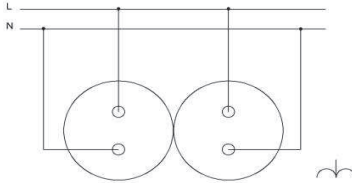

ZENA 2'Lİ SIVA ALTI NORMAL PRİZ

ZENA DOUBLE SOCKET OUTLET - WITHOUT EARTHED

TR

- * 16 A, 250 V ~
- * İki kutuplu.
- * Vida bağlantılı montaj.
- * Sıva altı montaja uygun.

EN

- * Rated voltage: 250 V~
- * Rated current: 16 AX
- * Installation with screw connection
- * For flush-mounted installation.

ÖLÇÜLER / DIMENSIONS

BAĞLANTI ŞEMASI / WIRING DIAGRAM

DEVRE ŞEMASI / CIRCUIT DIAGRAM

RENK SEÇENEKLERİ / COLOR OPTIONS

XXX-010200-908	BEYAZ	WHITE
XXX-010300-908	KREM	CREAM
XXX-011000-908	M.GRİ	METALLIC GREY
XXX-011100-908	FÜME	FUME
XXX-011400-908	TİTANYUM	TITANIUM
XXX-012300-908	VANILLA GRANİT	VANILLA
XXX-012400-908	OLIVE GRANİT	OLIVE
XXX-012500-908	FİLDİŞİ	IVORY
XXX-012700-908	AKÇAAĞAÇ	MAPLE
XXX-012800-908	YENİ KIRAZ	NEW CHERRY
XXX-012900-908	MAUN	MAHOGANY
XXX-060200-908	ANTIBACTERIAL	ANTIBACTERIAL