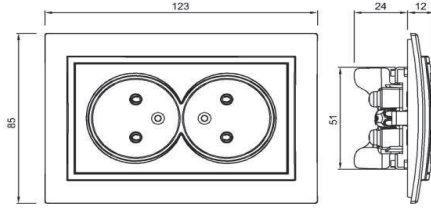

ZENA 2'Lİ SIVA ALTI NORMAL PRİZ

ZENA DOUBLE SOCKET OUTLET - WITHOUT EARTHED

TR

- * 16 A, 250 V ~
- * İki kutuplu.
- * Vida bağlantılı montaj.
- * Sıva altı montaja uygun.

EN

- * Rated voltage: 250 V~
- * Rated current: 16 AX
- * Installation with screw connection
- * For flush-mounted installation.

ÖLÇÜLER / DIMENSIONS

BAĞLANTI ŞEMASI / WIRING DIAGRAM

DEVRE ŞEMASI / CIRCUIT DIAGRAM

RENK SEÇENEKLERİ / COLOR OPTIONS

XXX-010200-908	BEYAZ	WHITE
XXX-010300-908	KREM	CREAM
XXX-011000-908	M.GRİ	METALLIC GREY
XXX-011100-908	FÜME	FUME
XXX-011400-908	TİTANYUM	TITANIUM
XXX-012300-908	VANILLA GRANİT	VANILLA
XXX-012400-908	OLIVE GRANİT	OLIVE
XXX-012500-908	FİLDİŞİ	IVORY
XXX-012700-908	AKÇAAĞAÇ	MAPLE
XXX-012800-908	YENİ KIRAZ	NEW CHERRY
XXX-012900-908	MAUN	MAHOGANY
XXX-060200-908	ANTIBACTERIAL	ANTIBACTERIAL