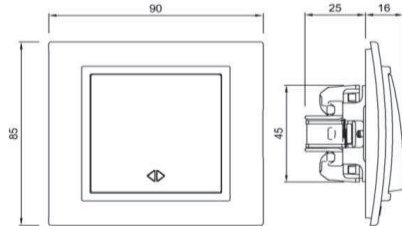

ZENA ARAVEAVİEN

ZENA TWO WAY SWITCH - INTERMEDIATE

TR

- * 10 A, 250 V~
- * Bir kutuplu, iki yollu.
- * Vida bağlantılı montaj.
- * Sıva altı montaja uygun.

EN

- * Rated voltage: 250 V~
- * Rated current: 10 AX
- * 1 gang 2 way
- * Installation with screw connection
- * For flush-mounted installation.

ÖLÇÜLER / DIMENSIONS

BAĞLANTI ŞEMASI / WIRING DIAGRAM

DEVRE ŞEMASI / CIRCUIT DIAGRAM

RENK SEÇENEKLERİ / COLOR OPTIONS

XXX-010200-214	BEYAZ	WHITE
XXX-010300-214	KREM	CREAM
XXX-011000-214	M.GRİ	METALLIC GREY
XXX-011100-214	FÜME	FUME
XXX-011400-214	TİTANYUM	TITANIUM
XXX-011610-214	AÇIK SARI	LIGHT YELLOW
XXX-011710-214	TURUNCU	ORANGE
XXX-011810-214	YEŞİL	GREEN
XXX-011910-214	TURKUAZ	TURQUOISE
XXX-012010-214	LİLA	LILAC
XXX-012110-214	LACİVERT	DARK BLUE
XXX-012210-214	BORDO	CLARET RED
XXX-012300-214	VANILLA GRANİT	VANILLA
XXX-012400-214	OLIVE GRANİT	OLIVE
XXX-012500-214	FİLDİŞİ	IVORY
XXX-012700-214	AKÇAĞAÇ	MAPLE
XXX-012800-214	YENİ KIRAZ	NEW CHERRY
XXX-012900-214	MAUN	MAHOGANY
XXX-060200-214	ANTIBACTERIAL	ANTIBACTERIAL