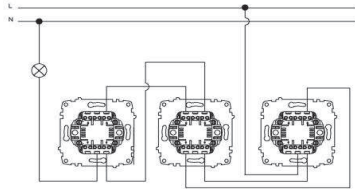

ZENA ARAVEAVİEN

ZENA TWO WAY SWITCH - INTERMEDIATE

TR

- * 10 A, 250 V~
- * Bir kutuplu, iki yollu.
- * Vida bağlantılı montaj.
- * Sıva altı montaja uygun.

EN

- * Rated voltage: 250 V~
- * Rated current: 10 AX
- * 1 gang 2 way
- * Installation with screw connection
- * For flush-mounted installation.

ÖLÇÜLER / DIMENSIONS

BAĞLANTI ŞEMASI / WIRING DIAGRAM

DEVRE ŞEMASI / CIRCUIT DIAGRAM

RENK SEÇENEKLERİ / COLOR OPTIONS

XXX-010200-214	BEYAZ	WHITE
XXX-010300-214	KREM	CREAM
XXX-011000-214	M.GRİ	METALLIC GREY
XXX-011100-214	FÜME	FUME
XXX-011400-214	TİTANYUM	TITANIUM
XXX-011610-214	AÇIK SARI	LIGHT YELLOW
XXX-011710-214	TURUNCU	ORANGE
XXX-011810-214	YEŞİL	GREEN
XXX-011910-214	TURKUAZ	TURQUOISE
XXX-012010-214	LİLA	LILAC
XXX-012110-214	LACİVERT	DARK BLUE
XXX-012210-214	BORDO	CLARET RED
XXX-012300-214	VANILLA GRANİT	VANILLA
XXX-012400-214	OLIVE GRANİT	OLIVE
XXX-012500-214	FİLDİŞİ	IVORY
XXX-012700-214	AKÇAĞAÇ	MAPLE
XXX-012800-214	YENİ KIRAZ	NEW CHERRY
XXX-012900-214	MAUN	MAHOGANY
XXX-060200-214	ANTIBACTERIAL	ANTIBACTERIAL