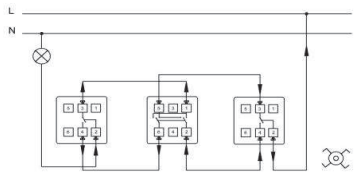

ZENA ARAVEAVİEN

ZENA TWO WAY SWITCH - INTERMEDIATE

TR

- * 10 A, 250 V~
- * Bir kutuplu, iki yollu.
- * Vida bağlantılı montaj.
- * Sıva altı montaja uygun.

EN

- * Rated voltage: 250 V~
- * Rated current: 10 AX
- * 1 gang 2 way
- * Installation with screw connection
- * For flush-mounted installation.

ÖLÇÜLER / DIMENSIONS

BAĞLANTI ŞEMASI / WIRING DIAGRAM

DEVRE ŞEMASI / CIRCUIT DIAGRAM

RENK SEÇENEKLERİ / COLOR OPTIONS

XXX-010200-214	BEYAZ	WHITE
XXX-010300-214	KREM	CREAM
XXX-011000-214	M.GRİ	METALLIC GREY
XXX-011100-214	FÜME	FUME
XXX-011400-214	TİTANYUM	TITANIUM
XXX-011610-214	AÇIK SARI	LIGHT YELLOW
XXX-011710-214	TURUNCU	ORANGE
XXX-011810-214	YEŞİL	GREEN
XXX-011910-214	TURKUAZ	TURQUOISE
XXX-012010-214	LİLA	LILAC
XXX-012110-214	LACİVERT	DARK BLUE
XXX-012210-214	BORDO	CLARET RED
XXX-012300-214	VANILLA GRANİT	VANILLA
XXX-012400-214	OLIVE GRANİT	OLIVE
XXX-012500-214	FİLDİŞİ	IVORY
XXX-012700-214	AKÇAĞAÇ	MAPLE
XXX-012800-214	YENİ KIRAZ	NEW CHERRY
XXX-012900-214	MAUN	MAHOGANY
XXX-060200-214	ANTIBACTERIAL	ANTIBACTERIAL