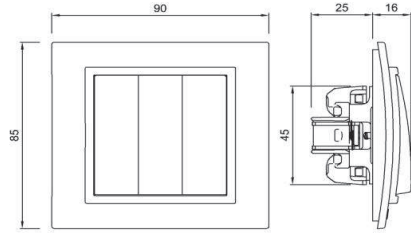

ZENA ÜÇLÜ ANAHTAR

ZENA TRIPLE POLE SWITCH

ÖLÇÜLER / DIMENSIONS

BAĞLANTI ŞEMASI / WIRING DIAGRAM

DEVRE ŞEMASI / CIRCUIT DIAGRAM

TR

- * 10 AX, 250 V~
- * Bir kutuplu, üç yollu.
- * Vida bağlantılı montaj.
- * Sıva altı montaja uygun.

EN

- * Rated voltage: 250 V~
- * Rated current: 10 AX
- * 1 gang 3 way
- * Installation with screw connection
- * For flush-mounted installation.

RENK SEÇENEKLERİ / COLOR OPTIONS

| | | |
|----------------|----------------|---------------|
| XXX-010200-254 | BEYAZ | WHITE |
| XXX-010300-254 | KREM | CREAM |
| XXX-011000-254 | M.GRİ | METALLIC GREY |
| XXX-011100-254 | FÜME | FUME |
| XXX-011400-254 | TİTANYUM | TITANIUM |
| XXX-011610-254 | AÇIK SARI | LIGHT YELLOW |
| XXX-011710-254 | TURUNCU | ORANGE |
| XXX-011810-254 | YEŞİL | GREEN |
| XXX-011910-254 | TURKUAZ | TURQUOISE |
| XXX-012010-254 | LİLA | LILAC |
| XXX-012110-254 | LACİVERT | DARK BLUE |
| XXX-012210-254 | BORDO | CLARET RED |
| XXX-012300-254 | VANİLLA GRANİT | VANILLA |
| XXX-012400-254 | OLİVE GRANİT | OLIVE |
| XXX-012500-254 | FİLDİŞİ | IVORY |
| XXX-012700-254 | AKÇAĞAÇ | MAPLE |
| XXX-012800-254 | YENİ KIRAZ | NEW CHERRY |
| XXX-012900-254 | MAUN | MAHOGANY |
| XXX-060200-254 | ANTİBACTERIAL | ANTİBACTERIAL |