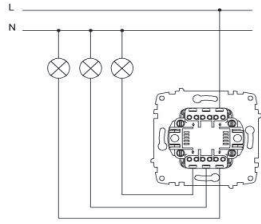

ZENA ÜÇLÜ ANAHTAR

ZENA TRIPLE POLE SWITCH

ÖLÇÜLER / DIMENSIONS

BAĞLANTI ŞEMASI / WIRING DIAGRAM

DEVRE ŞEMASI / CIRCUIT DIAGRAM

TR

- * 10 AX, 250 V~
- * Bir kutuplu, üç yollu.
- * Vida bağlantılı montaj.
- * Sıva altı montaja uygun.

EN

- * Rated voltage: 250 V~
- * Rated current: 10 AX
- * 1 gang 3 way
- * Installation with screw connection
- * For flush-mounted installation.

RENK SEÇENEKLERİ / COLOR OPTIONS

| | | |
|----------------|----------------|---------------|
| XXX-010200-254 | BEYAZ | WHITE |
| XXX-010300-254 | KREM | CREAM |
| XXX-011000-254 | M.GRİ | METALLIC GREY |
| XXX-011100-254 | FÜME | FUME |
| XXX-011400-254 | TİTANYUM | TITANIUM |
| XXX-011610-254 | AÇIK SARI | LIGHT YELLOW |
| XXX-011710-254 | TURUNCU | ORANGE |
| XXX-011810-254 | YEŞİL | GREEN |
| XXX-011910-254 | TURKUAZ | TURQUOISE |
| XXX-012010-254 | LİLA | LILAC |
| XXX-012110-254 | LACİVERT | DARK BLUE |
| XXX-012210-254 | BORDO | CLARET RED |
| XXX-012300-254 | VANİLLA GRANİT | VANILLA |
| XXX-012400-254 | OLİVE GRANİT | OLIVE |
| XXX-012500-254 | FİLDİŞİ | IVORY |
| XXX-012700-254 | AKÇAĞAÇ | MAPLE |
| XXX-012800-254 | YENİ KIRAZ | NEW CHERRY |
| XXX-012900-254 | MAUN | MAHOGANY |
| XXX-060200-254 | ANTİBACTERIAL | ANTİBACTERIAL |