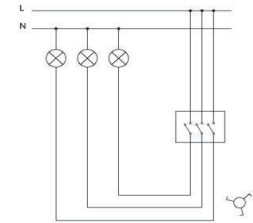

ZENA ÜÇLÜ ANAHTAR

ZENA TRIPLE POLE SWITCH

ÖLÇÜLER / DIMENSIONS

BAĞLANTI ŞEMASI / WIRING DIAGRAM

DEVRE ŞEMASI / CIRCUIT DIAGRAM

TR

- * 10 AX, 250 V~
- * Bir kutuplu, üç yollu.
- * Vida bağlantılı montaj.
- * Sıva altı montaja uygun.

EN

- * Rated voltage: 250 V~
- * Rated current: 10 AX
- * 1 gang 3 way
- * Installation with screw connection
- * For flush-mounted installation.

RENK SEÇENEKLERİ / COLOR OPTIONS

| | | |
|----------------|----------------|---------------|
| XXX-010200-254 | BEYAZ | WHITE |
| XXX-010300-254 | KREM | CREAM |
| XXX-011000-254 | M.GRİ | METALLIC GREY |
| XXX-011100-254 | FÜME | FUME |
| XXX-011400-254 | TİTANYUM | TITANIUM |
| XXX-011610-254 | AÇIK SARI | LIGHT YELLOW |
| XXX-011710-254 | TURUNCU | ORANGE |
| XXX-011810-254 | YEŞİL | GREEN |
| XXX-011910-254 | TURKUAZ | TURQUOISE |
| XXX-012010-254 | LİLA | LILAC |
| XXX-012110-254 | LACİVERT | DARK BLUE |
| XXX-012210-254 | BORDO | CLARET RED |
| XXX-012300-254 | VANİLLA GRANİT | VANILLA |
| XXX-012400-254 | OLİVE GRANİT | OLIVE |
| XXX-012500-254 | FİLDİŞİ | IVORY |
| XXX-012700-254 | AKÇAĞAÇ | MAPLE |
| XXX-012800-254 | YENİ KIRAZ | NEW CHERRY |
| XXX-012900-254 | MAUN | MAHOGANY |
| XXX-060200-254 | ANTİBACTERIAL | ANTİBACTERIAL |