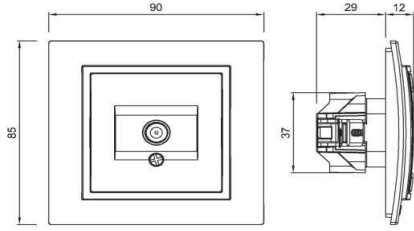

ÖLÇÜLER / DIMENSIONS

BAĞLANTI ŞEMASI / WIRING DIAGRAM

DEVRE ŞEMASI / CIRCUIT DIAGRAM

RENK SEÇENEKLERİ / COLOR OPTIONS

XXX-010200-280	BEYAZ	WHITE
XXX-010300-280	KREM	CREAM
XXX-011000-280	M.GRİ	METALLIC GREY
XXX-011100-280	FÜME	FUME
XXX-011400-280	TİTANYUM	TITANIUM
XXX-011610-280	AÇIK SARI	LIGHT YELLOW
XXX-011710-280	TURUNCU	ORANGE
XXX-011810-280	YEŞİL	GREEN
XXX-011910-280	TURKUAZ	TURQUOISE
XXX-012010-280	LİLA	LILAC
XXX-012110-280	LACİVERT	DARK BLUE
XXX-012210-280	BORDO	CLARET RED
XXX-012300-280	VANİLLA GRANİT	VANILLA
XXX-012400-280	OLİVE GRANİT	OLIVE
XXX-012500-280	FİLDİŞİ	IVORY
XXX-012700-280	AKÇAĞAÇ	MAPLE
XXX-012800-280	YENİ KIRAZ	NEW CHERRY
XXX-012900-280	MAUN	MAHOGANY
XXX-060200-280	ANTİBACTERIAL	ANTİBACTERIAL