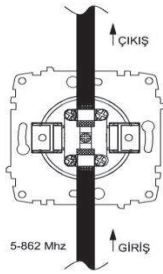

ZİRVE TV PRİZ GEÇİŞLİ

ZİRVE TV SOCKET OUTLET-THROUGH LINE

TR

- *5-862MHZ
- *8dB-12dB-18dB-20dB
- *Çevreden yayınlan sinyallerden etkilenmez.
- *Vida bağlantılı montaj.
- *Sıva altı montaja uygun.

EN

- * Rated Frequency: 5-862MHZ
- * Coupling Level: 7db-10db-12db-15db-20db
- * Installation with screw connection
- * For flush-mounted installation.

BAĞLANTI ŞEMASI / WIRING DIAGRAM

XXX ⇨ 501 ZİRVE

DEVRE ŞEMASI / CIRCUIT DIAGRAM