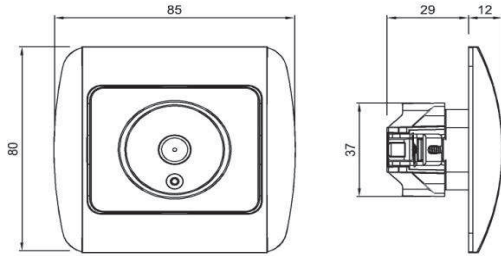

ZİRVE TV PRİZ GEÇİŞLİ

ZİRVE TV SOCKET OUTLET-THROUGH LINE

TR

- *5-862MHZ
- *8dB-12dB-18dB-20dB
- *Çevreden yayınlan sinyallerden etkilenmez.
- *Vida bağlantılı montaj.
- *Sıva altı montaja uygun.

EN

- * Rated Frequency: 5-862MHZ
- * Coupling Level: 7db-10db-12db-15db-20db
- * Installation with screw connection
- * For flush-mounted installation.

ÖLÇÜLER / DIMENSIONS

RENK SEÇENEKLERİ / COLOR OPTIONS

xxx-000202-224	BEYAZ	WHITE
xxx-000303-224	KREM	CREAM
xxx-000401-224	ANTİK CEVİZ	ANTIQUÉ WALNUT
xxx-000501-224	YENİ CEVİZ	NEW WALNUT
xxx-000601-224	KİRAZ	CHERRY
xxx-000701-224	KAYIN	BEECH
xxx-000801-224	YENİ MEŞE	NEW OAK
xxx-001010-224	M.GRİ	METALLIC GREY
xxx-001111-224	FÜME	FUME
xxx-001313-224	MAT ALTIN	MAT GOLD