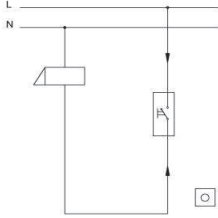

- * Bir kutuplu, bir yollu.
- * Yaylı tip.
- * Vida bağlantılı montaj.
- * Sıva altı montaja uygun.

EN

- * Rated voltage: 250 V~
- * Rated current: 10 AX
- * 1 gang 1 way
- * Push Switch
- * Installation with screw connection
- * For flush-mounted installation.

ÖLÇÜLER / DIMENSIONS

BAĞLANTI ŞEMASI / WIRING DIAGRAM

DEVRE ŞEMASI / CIRCUIT DIAGRAM

RENK SEÇENEKLERİ / COLOR OPTIONS

XXX-010200-204	BEYAZ	WHITE
XXX-010300-204	KREM	CREAM
XXX-011000-204	M.GRİ	METALLIC GREY
XXX-011100-204	FÜME	FUME
XXX-011400-204	TİTANYUM	TITANIUM
XXX-011610-204	AÇIK SARI	LIGHT YELLOW
XXX-011710-204	TURUNCU	ORANGE
XXX-011810-204	YEŞİL	GREEN
XXX-011910-204	TURKUAZ	TURQUOISE
XXX-012010-204	LİLA	LILAC
XXX-012110-204	LACİVERT	DARK BLUE
XXX-012210-204	BORDO	CLARET RED
XXX-012300-204	VANİLLA GRANİT	VANILLA
XXX-012400-204	OLİVE GRANİT	OLIVE
XXX-012500-204	FİLDİŞİ	IVORY
XXX-012700-204	AKÇAAĞAÇ	MAPLE
XXX-012800-204	YENİ KİRAZ	NEW CHERRY
XXX-012900-204	MAUN	MAHOGANY
XXX-060200-204	ANTİBACTERIAL	ANTİBACTERIAL