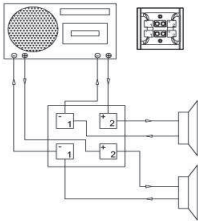

\* Klipsli hoparlör bağlantısı.

\* Sıva altı montaja uygun.

#### EN

\* Installation with screw connection.

\* Loudspeaker Installation with clamp terminals.

\* For flush-mounted installation.

#### ÖLÇÜLER / DIMENSIONS

#### BAĞLANTI ŞEMASI / WIRING DIAGRAM