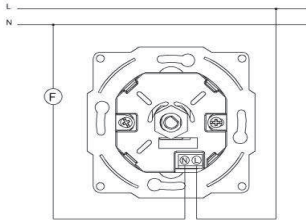

ZENA 220V FAN DİMMER 200W

ZENA 220V VENTILATOR CONTROL SWITCH

TR

- * 220V 200W
- * 50-60Hz
- * Filtresiz ve Sigortasız.
- * Vida bağlantılı montaj.
- * Sıva altı montaja uygun.

EN

- * Rated voltage:2200V
- * Rated frequency: 50-60Hz
- * Unfiltered and without braker.
- * Installion with screw connection
- * For flush-mounted installation.

ÖLÇÜLER / DIMENSIONS

BAĞLANTI ŞEMASI / WIRING DIAGRAM

DEVRE ŞEMASI / CIRCUIT DIAGRAM

RENK SEÇENEKLERİ / COLOR OPTIONS

XXX-010200-278	BEYAZ	WHITE
XXX-010300-278	KREM	CREAM
XXX-011000-278	M.GRİ	METALLIC GREY
XXX-011100-278	FÜME	FUME
XXX-011400-278	TİTANYUM	TITANIUM
XXX-011610-278	AÇIK SARI	LIGHT YELLOW
XXX-011710-278	TURUNCU	ORANGE
XXX-011810-278	YEŞİL	GREEN
XXX-011910-278	TURKUAZ	TURQUOISE
XXX-012010-278	LİLA	LILAC
XXX-012110-278	LACİVERT	DARK BLUE
XXX-012210-278	BORDO	CLARET RED
XXX-012300-278	VANİLLA GRANİT	VANILLA
XXX-012400-278	OLİVE GRANİT	OLIVE
XXX-012500-278	FİLDİŞİ	IVORY
XXX-012700-278	AKÇAAĞAÇ	MAPLE
XXX-012800-278	YENİ KIRAZ	NEW CHERRY
XXX-012900-278	MAUN	MAHOGANY
XXX-060200-278	ANTİBACTERIAL	ANTİBACTERIAL