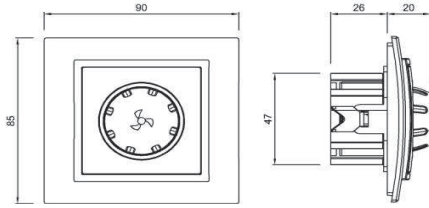

ÖLÇÜLER / DIMENSIONS

BAĞLANTI ŞEMASI / WIRING DIAGRAM

DEVRE ŞEMASI / CIRCUIT DIAGRAM

RENK SEÇENEKLERİ / COLOR OPTIONS

XXX-010200-278	BEYAZ	WHITE
XXX-010300-278	KREM	CREAM
XXX-011000-278	M.GRİ	METALLIC GREY
XXX-011100-278	FÜME	FUME
XXX-011400-278	TİTANYUM	TITANIUM
XXX-011610-278	AÇIK SARI	LIGHT YELLOW
XXX-011710-278	TURUNCU	ORANGE
XXX-011810-278	YEŞİL	GREEN
XXX-011910-278	TURKUAZ	TURQUOISE
XXX-012010-278	LİLA	LILAC
XXX-012110-278	LACİVERT	DARK BLUE
XXX-012210-278	BORDO	CLARET RED
XXX-012300-278	VANİLLA GRANİT	VANILLA
XXX-012400-278	OLİVE GRANİT	OLIVE
XXX-012500-278	FİLDİŞİ	IVORY
XXX-012700-278	AKÇAAĞAÇ	MAPLE
XXX-012800-278	YENİ KIRAZ	NEW CHERRY
XXX-012900-278	MAUN	MAHOGANY
XXX-060200-278	ANTİBACTERIAL	ANTİBACTERIAL