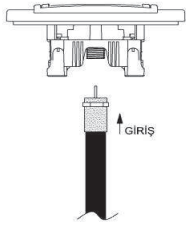

BAĞLANTI ŞEMASI / WIRING DIAGRAM

DEVRE ŞEMASI / CIRCUIT DIAGRAM

RENK SEÇENEKLERİ / COLOR OPTIONS

XXX-010200-280	BEYAZ	WHITE
XXX-010300-280	KREM	CREAM
XXX-011000-280	M.GRİ	METALLIC GREY
XXX-011100-280	FÜME	FUME
XXX-011400-280	TİTANYUM	TITANIUM
XXX-011610-280	AÇIK SARI	LIGHT YELLOW
XXX-011710-280	TURUNCU	ORANGE
XXX-011810-280	YEŞİL	GREEN
XXX-011910-280	TURKUAZ	TURQUOISE
XXX-012010-280	LİLA	LILAC
XXX-012110-280	LACİVERT	DARK BLUE
XXX-012210-280	BORDO	CLARET RED
XXX-012300-280	VANİLLA GRANİT	VANILLA
XXX-012400-280	OLİVE GRANİT	OLIVE
XXX-012500-280	FİLDİŞİ	IVORY
XXX-012700-280	AKÇAĞAÇ	MAPLE
XXX-012800-280	YENİ KIRAZ	NEW CHERRY
XXX-012900-280	MAUN	MAHOGANY
XXX-060200-280	ANTİBACTERIAL	ANTİBACTERIAL

XXX ⇨ 500 ZENA