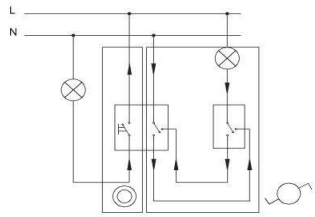

ZENA VEAVİEN + LIGHT ZENA TWO WAY SWITCH + CONTROL SWITCH

TR

- * 10 AX, 250 V~
- * İki kutuplu üç yollu.
- * Vida bağlantılı montaj.
- * Ani basmalı tip.
- * Sıva altı montaja uygun.

EN

- * Rated voltage: 250 V~
- * Rated current: 10 AX
- * 2 gang 3 way
- * Push Switch
- * For flush-mounted installation.

ÖLÇÜLER / DIMENSIONS

BAĞLANTI ŞEMASI / WIRING DIAGRAM

DEVRE ŞEMASI / CIRCUIT DIAGRAM

RENK SEÇENEKLERİ / COLOR OPTIONS

XXX-010200-281	BEYAZ	WHITE
XXX-010300-281	KREM	CREAM
XXX-011000-281	M.GRİ	METALLIC GREY
XXX-011100-281	FÜME	FUME
XXX-011400-281	TİTANYUM	TITANIUM
XXX-011610-281	AÇIK SARI	LIGHT YELLOW
XXX-011710-281	TURUNCU	ORANGE
XXX-011810-281	YEŞİL	GREEN
XXX-011910-281	TURKUAZ	TURQUOISE
XXX-012010-281	LİLA	LILAC
XXX-012110-281	LACİVERT	DARK BLUE
XXX-012210-281	BORDO	CLARET RED
XXX-012300-281	VANILLA GRANİT	VANILLA
XXX-012400-281	OLIVE GRANİT	OLIVE
XXX-012500-281	FİLDİŞİ	IVORY
XXX-012700-281	AKÇAAĞAÇ	MAPLE
XXX-012800-281	YENİ KIRAZ	NEW CHERRY
XXX-012900-281	MAUN	MAHOGANY
XXX-060200-281	ANTIBACTERIAL	ANTIBACTERIAL