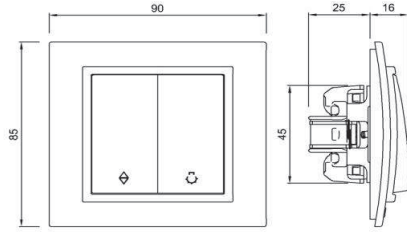

ZENA VEAVİEN + LIGHT ZENA TWO WAY SWITCH + CONTROL SWITCH

TR

- * 10 AX, 250 V~
- * İki kutuplu üç yollu.
- * Vida bağlantılı montaj.
- * Ani basmalı tip.
- * Sıva altı montaja uygun.

EN

- * Rated voltage: 250 V~
- * Rated current: 10 AX
- * 2 gang 3 way
- * Push Switch
- * For flush-mounted installation.

ÖLÇÜLER / DIMENSIONS

BAĞLANTI ŞEMASI / WIRING DIAGRAM

DEVRE ŞEMASI / CIRCUIT DIAGRAM

RENK SEÇENEKLERİ / COLOR OPTIONS

XXX-010200-281	BEYAZ	WHITE
XXX-010300-281	KREM	CREAM
XXX-011000-281	M.GRİ	METALLIC GREY
XXX-011100-281	FÜME	FUME
XXX-011400-281	TİTANYUM	TITANIUM
XXX-011610-281	AÇIK SARI	LIGHT YELLOW
XXX-011710-281	TURUNCU	ORANGE
XXX-011810-281	YEŞİL	GREEN
XXX-011910-281	TURKUAZ	TURQUOISE
XXX-012010-281	LİLA	LILAC
XXX-012110-281	LACİVERT	DARK BLUE
XXX-012210-281	BORDO	CLARET RED
XXX-012300-281	VANILLA GRANİT	VANILLA
XXX-012400-281	OLIVE GRANİT	OLIVE
XXX-012500-281	FİLDİŞİ	IVORY
XXX-012700-281	AKÇAAĞAÇ	MAPLE
XXX-012800-281	YENİ KIRAZ	NEW CHERRY
XXX-012900-281	MAUN	MAHOGANY
XXX-060200-281	ANTIBACTERIAL	ANTIBACTERIAL