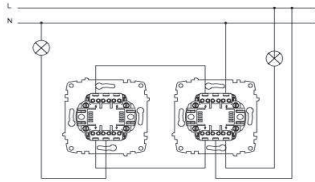

ZENA VEAVİEN + LIGHT ZENA TWO WAY SWITCH + CONTROL SWITCH

TR

- * 10 AX, 250 V~
- * İki kutuplu üç yollu.
- * Vida bağlantılı montaj.
- * Ani basmalı tip.
- * Sıva altı montaja uygun.

EN

- * Rated voltage: 250 V~
- * Rated current: 10 AX
- * 2 gang 3 way
- * Push Switch
- * For flush-mounted installation.

ÖLÇÜLER / DIMENSIONS

BAĞLANTI ŞEMASI / WIRING DIAGRAM

DEVRE ŞEMASI / CIRCUIT DIAGRAM

RENK SEÇENEKLERİ / COLOR OPTIONS

XXX-010200-281	BEYAZ	WHITE
XXX-010300-281	KREM	CREAM
XXX-011000-281	M.GRİ	METALLIC GREY
XXX-011100-281	FÜME	FUME
XXX-011400-281	TİTANYUM	TITANIUM
XXX-011610-281	AÇIK SARI	LIGHT YELLOW
XXX-011710-281	TURUNCU	ORANGE
XXX-011810-281	YEŞİL	GREEN
XXX-011910-281	TURKUAZ	TURQUOISE
XXX-012010-281	LİLA	LILAC
XXX-012110-281	LACİVERT	DARK BLUE
XXX-012210-281	BORDO	CLARET RED
XXX-012300-281	VANILLA GRANİT	VANILLA
XXX-012400-281	OLIVE GRANİT	OLIVE
XXX-012500-281	FİLDİŞİ	IVORY
XXX-012700-281	AKÇAAĞAÇ	MAPLE
XXX-012800-281	YENİ KIRAZ	NEW CHERRY
XXX-012900-281	MAUN	MAHOGANY
XXX-060200-281	ANTIBACTERIAL	ANTIBACTERIAL