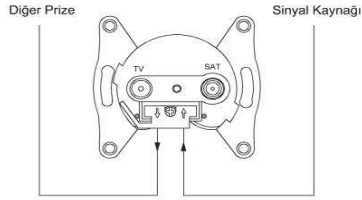

ZENA TV-SAT GEÇİŞLİ

ZENA TV+SATELLITE SOCKET OUTLET -THROUGH LINE

TR

- * 5-2400MHZ
- * 8dB-12dB-18dB-20dB
- * Çevreden yayılan sinyallerinden etkilenmez.
- * Vidalı bağlantılı ve klemenslidir.
- * Sıva altı montaja uygun.

EN

- * Rated Frequency: 5-2400MHZ
- * Coupling Level: 7db-10db-12db-15db-20db
- * Installation with screw connection
- * For flush-mounted installation.

ÖLÇÜLER / DIMENSIONS

BAĞLANTI ŞEMASI / WIRING DIAGRAM