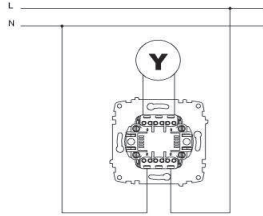

ZENA IŞIKLI İKİ KUTUPLU ANAHTAR

ZENA DOUBLE POLE SWITCH - ILLUMINATED

TR

- * 16 A, 250 V~
- * İki kutuplu, iki yollu.
- * Işıklı.
- * Led ışık akımı 0,6-1mA.
- * Vida bağlantılı montaj
- * Sıva altı montaja uygun.

EN

- * Rated voltage: 250 V~
- * Rated current: 16 AX
- * 2 gang 2 way
- * Illuminated.
- * LED Rated Current: 0,6-1mA.
- * Installation with screw connection
- * For flush-mounted installation.

ÖLÇÜLER / DIMENSIONS

BAĞLANTI ŞEMASI / WIRING DIAGRAM

DEVRE ŞEMASI / CIRCUIT DIAGRAM

XXX ⇨ 500 ZENA

ZENA 2'Lİ MÜZİK YAYIN PRİZİ

ZENA MUSIC HI-FI SOCKET OUTLET -2 GANG

TR

- * Vida bağlantılı montaj .