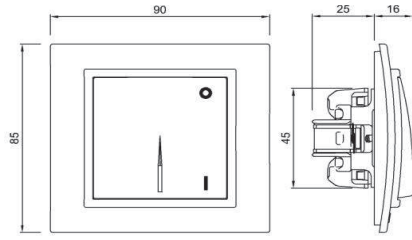

ZENA IŞIKLI İKİ KUTUPLU ANAHTAR

ZENA DOUBLE POLE SWITCH - ILLUMINATED

TR

- * 16 A, 250 V~
- * İki kutuplu, iki yollu.
- * Işıklı.
- * Led ışık akımı 0,6-1mA.
- * Vida bağlantılı montaj
- * Sıva altı montaja uygun.

EN

- * Rated voltage: 250 V~
- * Rated current: 16 AX
- * 2 gang 2 way
- * Illuminated.
- * LED Rated Current: 0,6-1mA.
- * Installation with screw connection
- * For flush-mounted installation.

ÖLÇÜLER / DIMENSIONS

BAĞLANTI ŞEMASI / WIRING DIAGRAM

DEVRE ŞEMASI / CIRCUIT DIAGRAM

XXX ⇨ 500 ZENA

ZENA 2'Lİ MÜZİK YAYIN PRİZİ

ZENA MUSIC HI-FI SOCKET OUTLET -2 GANG

TR

- * Vida bağlantılı montaj .