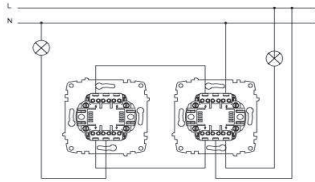

### TR

- \* 10 AX, 250 V~
- \* İki kutuplu üç yollu.
- \* Vida bağlantılı montaj.
- \* Ani basmalı tip.
- \* Sıva altı montaja uygun.

### EN

- \* Rated voltage: 250 V~
- \* Rated current: 10 AX
- \* 2 gang 3 way
- \* Push Switch
- \* For flush-mounted installation.

### ÖLÇÜLER / DIMENSIONS

### BAĞLANTI ŞEMASI / WIRING DIAGRAM