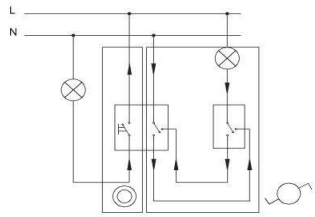

DEVRE ŞEMASI / CIRCUIT DIAGRAM

RENK SEÇENEKLERİ / COLOR OPTIONS

XXX-010200-281	BEYAZ	WHITE
XXX-010300-281	KREM	CREAM
XXX-011000-281	M.GRİ	METALLIC GREY
XXX-011100-281	FÜME	FUME
XXX-011400-281	TİTANYUM	TITANIUM
XXX-011610-281	AÇIK SARI	LIGHT YELLOW
XXX-011710-281	TURUNCU	ORANGE
XXX-011810-281	YEŞİL	GREEN
XXX-011910-281	TURKUAZ	TURQUOISE
XXX-012010-281	LİLA	LILAC
XXX-012110-281	LACİVERT	DARK BLUE
XXX-012210-281	BORDO	CLARET RED
XXX-012300-281	VANİLLA GRANİT	VANILLA
XXX-012400-281	OLİVE GRANİT	OLIVE
XXX-012500-281	FİLDİŞİ	IVORY
XXX-012700-281	AKÇAAĞAÇ	MAPLE
XXX-012800-281	YENİ KIRAZ	NEW CHERRY
XXX-012900-281	MAUN	MAHOGANY
XXX-060200-281	ANTİBACTERIAL	ANTİBACTERIAL

XXX ⇨ 500 ZENA