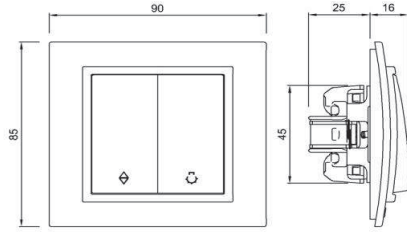

### TR

- \* 10 AX, 250 V~
- \* İki kutuplu üç yollu.
- \* Vida bağlantılı montaj.
- \* Ani basmalı tip.
- \* Sıva altı montaja uygun.

### ÖLÇÜLER / DIMENSIONS