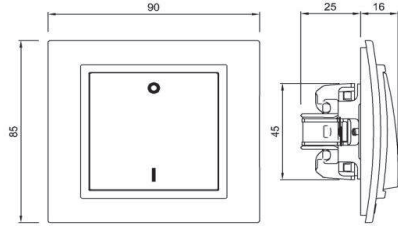

ZENA İKİ KUTUPLU ANAHTAR

ZENA DOUBLE POLE SWITCH

TR

- * 16 A, 250 V~
- * İki kutuplu, iki yollu.
- * Vida bağlantılı montaj
- * Sıva altı montaja uygun.

EN

- * Rated voltage:250V AC
- * Rated current: 16 AX
- * 2 gang 2 way
- * Installation with screw connection
- * For flush-mounted installation.

ÖLÇÜLER / DIMENSIONS

BAĞLANTI ŞEMASI / WIRING DIAGRAM

DEVRE ŞEMASI / CIRCUIT DIAGRAM

RENK SEÇENEKLERİ / COLOR OPTIONS

XXX-010200-269	BEYAZ	WHITE
XXX-010300-269	KREM	CREAM
XXX-011000-269	M.GRİ	METALLIC GREY
XXX-011100-269	FÜME	FUME
XXX-011400-269	TİTANYUM	TITANIUM
XXX-011610-269	AÇIK SARI	LIGHT YELLOW
XXX-011710-269	TURUNCU	ORANGE
XXX-011810-269	YEŞİL	GREEN
XXX-011910-269	TURKUAZ	TURQUOISE
XXX-012010-269	LİLA	LILAC
XXX-012110-269	LACİVERT	DARK BLUE
XXX-012210-269	BORDO	CLARET RED
XXX-012300-269	VANİLLA GRANİT	VANILLA
XXX-012400-269	OLİVE GRANİT	OLIVE
XXX-012500-269	FİLDİŞİ	IVORY
XXX-012700-269	AKÇAĞAÇ	MAPLE
XXX-012800-269	YENİ KIRAZ	NEW CHERRY
XXX-012900-269	MAUN	MAHOGANY
XXX-060200-269	ANTİBACTERIAL	ANTİBACTERIAL