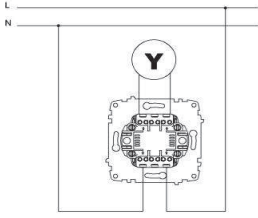

ZENA İKİ KUTUPLU ANAHTAR

ZENA DOUBLE POLE SWITCH

TR

- * 16 A, 250 V~
- * İki kutuplu, iki yollu.
- * Vida bağlantılı montaj
- * Sıva altı montaja uygun.

EN

- * Rated voltage:250V AC
- * Rated current: 16 AX
- * 2 gang 2 way
- * Installation with screw connection
- * For flush-mounted installation.

ÖLÇÜLER / DIMENSIONS

BAĞLANTI ŞEMASI / WIRING DIAGRAM

DEVRE ŞEMASI / CIRCUIT DIAGRAM

RENK SEÇENEKLERİ / COLOR OPTIONS

XXX-010200-269	BEYAZ	WHITE
XXX-010300-269	KREM	CREAM
XXX-011000-269	M.GRİ	METALLIC GREY
XXX-011100-269	FÜME	FUME
XXX-011400-269	TİTANYUM	TITANIUM
XXX-011610-269	AÇIK SARI	LIGHT YELLOW
XXX-011710-269	TURUNCU	ORANGE
XXX-011810-269	YEŞİL	GREEN
XXX-011910-269	TURKUAZ	TURQUOISE
XXX-012010-269	LİLA	LILAC
XXX-012110-269	LACİVERT	DARK BLUE
XXX-012210-269	BORDO	CLARET RED
XXX-012300-269	VANİLLA GRANİT	VANILLA
XXX-012400-269	OLİVE GRANİT	OLIVE
XXX-012500-269	FİLDİŞİ	IVORY
XXX-012700-269	AKÇAĞAÇ	MAPLE
XXX-012800-269	YENİ KIRAZ	NEW CHERRY
XXX-012900-269	MAUN	MAHOGANY
XXX-060200-269	ANTİBACTERIAL	ANTİBACTERIAL