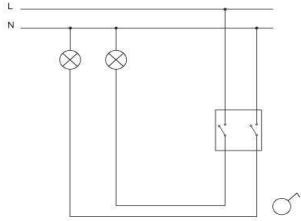

ZENA İKİ KUTUPLU ANAHTAR

ZENA DOUBLE POLE SWITCH

TR

- * 16 A, 250 V~
- * İki kutuplu, iki yollu.
- * Vida bağlantılı montaj
- * Sıva altı montaja uygun.

EN

- * Rated voltage:250V AC
- * Rated current: 16 AX
- * 2 gang 2 way
- * Installation with screw connection
- * For flush-mounted installation.

ÖLÇÜLER / DIMENSIONS

BAĞLANTI ŞEMASI / WIRING DIAGRAM

DEVRE ŞEMASI / CIRCUIT DIAGRAM

RENK SEÇENEKLERİ / COLOR OPTIONS

XXX-010200-269	BEYAZ	WHITE
XXX-010300-269	KREM	CREAM
XXX-011000-269	M.GRİ	METALLIC GREY
XXX-011100-269	FÜME	FUME
XXX-011400-269	TİTANYUM	TITANIUM
XXX-011610-269	AÇIK SARI	LIGHT YELLOW
XXX-011710-269	TURUNCU	ORANGE
XXX-011810-269	YEŞİL	GREEN
XXX-011910-269	TURKUAZ	TURQUOISE
XXX-012010-269	LİLA	LILAC
XXX-012110-269	LACİVERT	DARK BLUE
XXX-012210-269	BORDO	CLARET RED
XXX-012300-269	VANİLLA GRANİT	VANILLA
XXX-012400-269	OLİVE GRANİT	OLIVE
XXX-012500-269	FİLDİŞİ	IVORY
XXX-012700-269	AKÇAĞAÇ	MAPLE
XXX-012800-269	YENİ KIRAZ	NEW CHERRY
XXX-012900-269	MAUN	MAHOGANY
XXX-060200-269	ANTİBACTERIAL	ANTİBACTERIAL