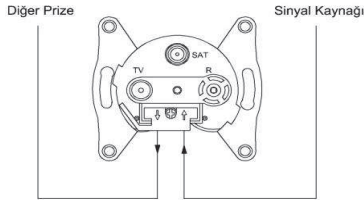

DEVRE ŞEMASI / CIRCUIT DIAGRAM

RENK SEÇENEKLERİ / COLOR OPTIONS

XXX-010200-233	BEYAZ	WHITE
XXX-010300-233	KREM	CREAM
XXX-011000-233	M.GRİ	METALLIC GREY
XXX-011100-233	FÜME	FUME
XXX-011400-233	TİTANYUM	TITANIUM
XXX-011610-233	AÇIK SARI	LIGHT YELLOW
XXX-011710-233	TURUNCU	ORANGE
XXX-011810-233	YEŞİL	GREEN
XXX-011910-233	TURKUAZ	TURQUOISE
XXX-012010-233	LİLA	LILAC
XXX-012110-233	LACİVERT	DARK BLUE
XXX-012210-233	BORDO	CLARET RED
XXX-012300-233	VANİLLA GRANİT	VANILLA
XXX-012400-233	OLİVE GRANİT	OLIVE
XXX-012500-233	FİLDİŞİ	IVORY
XXX-012700-233	AKÇAAĞAÇ	MAPLE
XXX-012800-233	YENİ KIRAZ	NEW CHERRY
XXX-012900-233	MAUN	MAHOGANY
XXX-060200-233	ANTİBACTERIAL	ANTİBACTERIAL

XXX ⇔ 500 ZENA