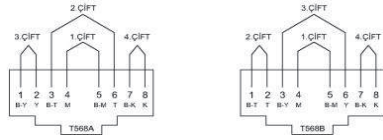

BAĞLANTI ŞEMASI / WIRING DIAGRAM

*Data çıkışına göre 2 tip bağlantı.

xxx-000601-248	KİRAZ	CHERRY
xxx-000701-248	KAYIN	BEECH
xxx-000801-248	YENİ MEŞE	NEW OAK
xxx-001010-248	M.GRİ	METALLIC GREY
xxx-001111-248	FÜME	FUME
xxx-001313-248	MAT ALTIN	MAT GOLD

XXX ⇨ 501 ZİRVE

DEVRE ŞEMASI / CIRCUIT DIAGRAM

ZİRVE DATA (CAT6)+NÜMERİS PRİZ ZİRVE DATA SOCKET OUTLET (CAT6) -NUMERIS

TR

- * Nümeris jackı RJ11 4 kontakt.
- * Data Jackı EIA/TIA 568 standartlarına uygundur; RJ45.
- * EIA/TIA 568 A ve B standartlarını destekler.
- * Pinler hem 568 A hem de 568 B'ye göre işaretlenmiştir.
- * Sıva altı montaja uygun.

EN

- * Numeris;RJ11 with 4 contacts.
- * RJ45, Cat. 6 according to TIA/EIA-568.
- * Marking in accordance with EIA/TIA 568 A and B.
- * For flush-mounted installation.

ÖLÇÜLER / DIMENSIONS

RENK SEÇENEKLERİ / COLOR OPTIONS