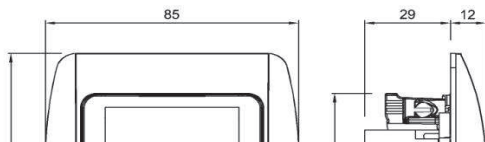

XXX ⇨ 501 ZİRVE

DEVRE ŞEMASI / CIRCUIT DIAGRAM

ZİRVE DATA (CAT6)+NÜMERİS PRİZ ZİRVE DATA SOCKET OUTLET (CAT6) -NUMERIS

TR

- * Nümeris jackı RJ11 4 kontakt.
- * Data Jackı EIA/TIA 568 standartlarına uygundur; RJ45.
- * EIA/TIA 568 A ve B standartlarını destekler.
- * Pinler hem 568 A hem de 568 B'ye göre işaretlenmiştir.
- * Sıva altı montaja uygun.

EN

- * Numeris;RJ11 with 4 contacts.
- * RJ45, Cat. 6 according to TIA/EIA-568.
- * Marking in accordance with EIA/TIA 568 A and B.
- * For flush-mounted installation.

ÖLÇÜLER / DIMENSIONS

RENK SEÇENEKLERİ / COLOR OPTIONS