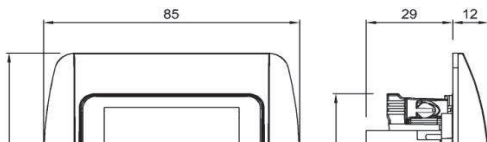

BAĞLANTI ŞEMASI / WIRING DIAGRAM

*Data çıkışına göre 2 tip bağlantı.

DEVRE ŞEMASI / CIRCUIT DIAGRAM

xxx-000601-247	KİRAZ	CHERRY
xxx-000701-247	KAYIN	BEECH
xxx-000801-247	YENİ MEŞE	NEW OAK
xxx-001010-247	M.GRİ	METALLIC GREY
xxx-001111-247	FÜME	FUME
xxx-001313-247	MAT ALTIN	MAT GOLD

XXX ⇨ 501 ZİRVE

ZİRVE 2'Lİ DATA PRİZİ (CAT6) ZİRVE DOUBLE DATA SOCKET OUTLET (CAT6)

TR

- * EIA/TIA 568 standartlarına uygundur; RJ45.
- * EIA/TIA 568 A ve B standartlarını destekler.
- * Pinler hem 568 A hem de 568 B'ye göre işaretlenmiştir.
- * Sıva altı montaja uygun.

EN

- * RJ45, Cat. 6 according to TIA/EIA-568.
- * Marking in accordance with EIA/TIA 568 A and B.
- * For flush-mounted installation.

ÖLÇÜLER / DIMENSIONS

RENK SEÇENEKLERİ / COLOR OPTIONS

xxx-000202-248	BEYAZ	WHITE
xxx-000303-248	KREM	CREAM
xxx-000401-248	ANTİK CEVİZ	ANTIQUÉ WALNUT
xxx-000501-248	YENİ CEVİZ	NEW WALNUT