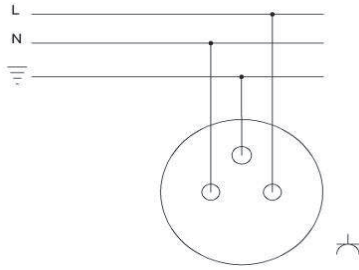

BAĞLANTI ŞEMASI / WIRING DIAGRAM

DEVRE ŞEMASI / CIRCUIT DIAGRAM

ZİRVE DATA PRİZİ (CAT6) ZİRVE DATA SOCKET OUTLET (CAT6)

ÖLÇÜLER / DIMENSIONS

xxx-010601-243	KİRAZ	CHERRY
xxx-010701-243	KAYIN	BEECH
xxx-010801-243	YENİ MEŞE	NEW OAK
xxx-011010-243	M.GRİ	METALLIC GREY
xxx-011111-243	FÜME	FUME
xxx-011313-243	MAT ALTIN	MAT GOLD

XXX ⇨ 501 ZİRVE

TR

- * EIA/TIA 568 standartlarına uygundur; RJ45.
- * EIA/TIA 568 A ve B standartlarını destekler.
- * Pinler hem 568 A hem de 568 B'ye göre işaretlenmiştir.
- * Sıva altı montaja uygun.

XXX ⇨ 501 ZİRVE

ZİRVE 2'Lİ DATA PRİZİ (CAT6) ZİRVE DOUBLE DATA SOCKET OUTLET (CAT6)

TR

- * EIA/TIA 568 standartlarına uygundur; RJ45.
- * EIA/TIA 568 A ve B standartlarını destekler.
- * Pinler hem 568 A hem de 568 B'ye göre işaretlenmiştir.
- * Sıva altı montaja uygun.

EN

- * RJ45, Cat. 6 according to TIA/EIA-568.
- * Marking in accordance with EIA/TIA 568 A and B.
- * For flush-mounted installation.

ÖLÇÜLER / DIMENSIONS

RENK SEÇENEKLERİ / COLOR OPTIONS

xxx-000202-248	BEYAZ	WHITE
xxx-000303-248	KREM	CREAM
xxx-000401-248	ANTİK CEVİZ	ANTIQUÉ WALNUT
xxx-000501-248	YENİ CEVİZ	NEW WALNUT