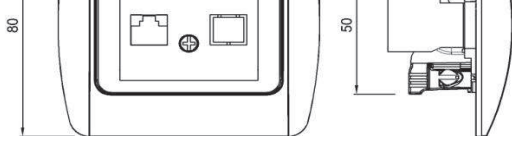

BAĞLANTI ŞEMASI / WIRING DIAGRAM

DEVRE ŞEMASI / CIRCUIT DIAGRAM

ZİRVE DATA PRİZİ (CAT6) ZİRVE DATA SOCKET OUTLET (CAT6)

ÖLÇÜLER / DIMENSIONS

xxx-010601-243	KİRAZ	CHERRY
xxx-010701-243	KAYIN	BEECH
xxx-010801-243	YENİ MEŞE	NEW OAK
xxx-011010-243	M.GRİ	METALLIC GREY
xxx-011111-243	FÜME	FUME
xxx-011313-243	MAT ALTIN	MAT GOLD

XXX ⇨ 501 ZİRVE

TR

- * EIA/TIA 568 standartlarına uygundur; RJ45.
- * EIA/TIA 568 A ve B standartlarını destekler.
- * Pinler hem 568 A hem de 568 B'ye göre işaretlenmiştir.
- * Sıva altı montaja uygun.

EN

- * RJ45, Cat. 6 according to TIA/EIA-568.
- * Marking in accordance with EIA/TIA 568 A and B.
- * For flush-mounted installation.

RENK SEÇENEKLERİ / COLOR OPTIONS

xxx-000202-247	BEYAZ	WHITE
xxx-000303-247	KREM	CREAM
xxx-000401-247	ANTİK CEVİZ	ANTIQUÉ WALNUT
xxx-000501-247	YENİ CEVİZ	NEW WALNUT

EN

- * RJ45, Cat. 6 according to TIA/EIA-568.
- * Marking in accordance with EIA/TIA 568 A and B.
- * For flush-mounted installation.

ÖLÇÜLER / DIMENSIONS

RENK SEÇENEKLERİ / COLOR OPTIONS

xxx-000202-248	BEYAZ	WHITE
xxx-000303-248	KREM	CREAM
xxx-000401-248	ANTİK CEVİZ	ANTIQUÉ WALNUT
xxx-000501-248	YENİ CEVİZ	NEW WALNUT