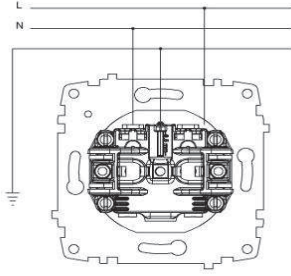

BAĞLANTI ŞEMASI / WIRING DIAGRAM

DEVRE ŞEMASI / CIRCUIT DIAGRAM

ZİRVE DATA PRİZİ (CAT6) ZİRVE DATA SOCKET OUTLET (CAT6)

ÖLÇÜLER / DIMENSIONS

xxx-010601-243	KİRAZ	CHERRY
xxx-010701-243	KAYIN	BEECH
xxx-010801-243	YENİ MEŞE	NEW OAK
xxx-011010-243	M.GRİ	METALLIC GREY
xxx-011111-243	FÜME	FUME
xxx-011313-243	MAT ALTIN	MAT GOLD

XXX ⇨ 501 ZİRVE

TR

- * EIA/TIA 568 standartlarına uygundur; RJ45.
- * EIA/TIA 568 A ve B standartlarını destekler.
- * Pinler hem 568 A hem de 568 B'ye göre işaretlenmiştir.
- * Sıva altı montaja uygun.

EN

- * RJ45, Cat. 6 according to TIA/EIA-568.
- * Marking in accordance with EIA/TIA 568 A and B.
- * For flush-mounted installation.

RENK SEÇENEKLERİ / COLOR OPTIONS

xxx-000202-247	BEYAZ	WHITE
xxx-000303-247	KREM	CREAM
xxx-000401-247	ANTİK CEVİZ	ANTIQUÉ WALNUT
xxx-000501-247	YENİ CEVİZ	NEW WALNUT

EN

- * RJ45, Cat. 6 according to TIA/EIA-568.
- * Marking in accordance with EIA/TIA 568 A and B.
- * For flush-mounted installation.

ÖLÇÜLER / DIMENSIONS

RENK SEÇENEKLERİ / COLOR OPTIONS

xxx-000202-248	BEYAZ	WHITE
xxx-000303-248	KREM	CREAM
xxx-000401-248	ANTİK CEVİZ	ANTIQUÉ WALNUT
xxx-000501-248	YENİ CEVİZ	NEW WALNUT