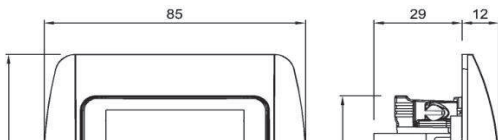

BAĞLANTI ŞEMASI / WIRING DIAGRAM

DEVRE ŞEMASI / CIRCUIT DIAGRAM

ZİRVE DATA PRİZİ (CAT6) ZİRVE DATA SOCKET OUTLET (CAT6)

ÖLÇÜLER / DIMENSIONS

xxx-010601-243	KİRAZ	CHERRY
xxx-010701-243	KAYIN	BEECH
xxx-010801-243	YENİ MEŞE	NEW OAK
xxx-011010-243	M.GRİ	METALLIC GREY
xxx-011111-243	FÜME	FUME
xxx-011313-243	MAT ALTIN	MAT GOLD

XXX ⇨ 501 ZİRVE

TR

- * EIA/TIA 568 standartlarına uygundur; RJ45.
- * EIA/TIA 568 A ve B standartlarını destekler.
- * Pinler hem 568 A hem de 568 B'ye göre işaretlenmiştir.
- * Sıva altı montaja uygun.

XXX ⇨ 501 ZİRVE

ZİRVE 2'Lİ DATA PRİZİ (CAT6) ZİRVE DOUBLE DATA SOCKET OUTLET (CAT6)

TR

- * EIA/TIA 568 standartlarına uygundur; RJ45.
- * EIA/TIA 568 A ve B standartlarını destekler.
- * Pinler hem 568 A hem de 568 B'ye göre işaretlenmiştir.
- * Sıva altı montaja uygun.

EN

- * RJ45, Cat. 6 according to TIA/EIA-568.
- * Marking in accordance with EIA/TIA 568 A and B.
- * For flush-mounted installation.

ÖLÇÜLER / DIMENSIONS

RENK SEÇENEKLERİ / COLOR OPTIONS

xxx-000202-248	BEYAZ	WHITE
xxx-000303-248	KREM	CREAM
xxx-000401-248	ANTİK CEVİZ	ANTIQUÉ WALNUT
xxx-000501-248	YENİ CEVİZ	NEW WALNUT