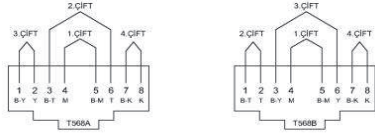

XXX ⇨ 501 ZİRVE

TR

- * EIA/TIA 568 standartlarına uygundur; RJ45.
- * EIA/TIA 568 A ve B standartlarını destekler.
- * Pinler hem 568 A hem de 568 B'ye göre işaretlenmiştir.
- * Sıva altı montaja uygun.

EN

- * RJ45, Cat. 6 according to TIA/EIA-568.
- * Marking in accordance with EIA/TIA 568 A and B.
- * For flush-mounted installation.

RENK SEÇENEKLERİ / COLOR OPTIONS

xxx-000202-247	BEYAZ	WHITE
xxx-000303-247	KREM	CREAM
xxx-000401-247	ANTİK CEVİZ	ANTIQUÉ WALNUT
xxx-000501-247	YENİ CEVİZ	NEW WALNUT

BAĞLANTI ŞEMASI / WIRING DIAGRAM

*Data çıkışına göre 2 tip bağlantı.

DEVRE ŞEMASI / CIRCUIT DIAGRAM

xxx-000601-247	KİRAZ	CHERRY
xxx-000701-247	KAYIN	BEECH
xxx-000801-247	YENİ MEŞE	NEW OAK
xxx-001010-247	M.GRİ	METALLIC GREY
xxx-001111-247	FÜME	FUME
xxx-001313-247	MAT ALTIN	MAT GOLD

XXX ⇨ 501 ZİRVE

ZİRVE 2'Lİ DATA PRİZİ (CAT6) ZİRVE DOUBLE DATA SOCKET OUTLET (CAT6)

TR

- * EIA/TIA 568 standartlarına uygundur; RJ45.
- * EIA/TIA 568 A ve B standartlarını destekler.
- * Pinler hem 568 A hem de 568 B'ye göre işaretlenmiştir.
- * Sıva altı montaja uygun.