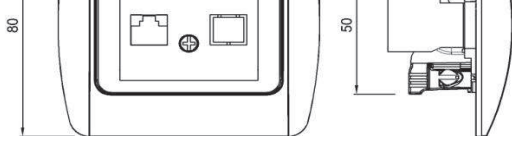

BAĞLANTI ŞEMASI / WIRING DIAGRAM