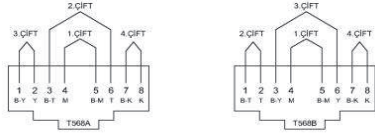

#### TR

- \* EIA/TIA 568 standartlarına uygundur; RJ45.
- \* EIA/TIA 568 A ve B standartlarını destekler.
- \* Pinler hem 568 A hem de 568 B'ye göre işaretlenmiştir.
- \* Sıva altı montaja uygun.

#### EN

- \* RJ45, Cat. 6 according to TIA/EIA-568.
- \* Marking in accordance with EIA/TIA 568 A and B.
- \* For flush-mounted installation.

## BAĞLANTI ŞEMASI / WIRING DIAGRAM

\*Data çıkışına göre 2 tip bağlantı.