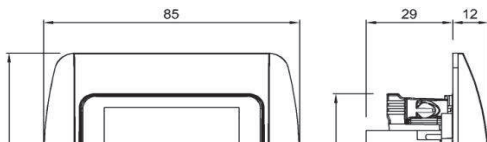

## ZİRVE 2'Lİ DATA PRİZİ (CAT6) ZİRVE DOUBLE DATA SOCKET OUTLET (CAT6)

## ÖLÇÜLER / DIMENSIONS