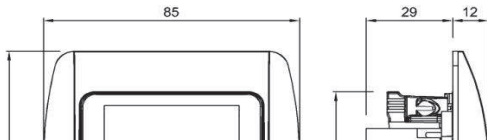

XXX ⇨ 501 ZİRVE

ZİRVE 2'Lİ DATA PRİZİ (CAT6) ZİRVE DOUBLE DATA SOCKET OUTLET (CAT6)

TR

- * EIA/TIA 568 standartlarına uygundur; RJ45.
- * EIA/TIA 568 A ve B standartlarını destekler.
- * Pinler hem 568 A hem de 568 B'ye göre işaretlenmiştir.
- * Sıva altı montaja uygun.

EN

- * RJ45, Cat. 6 according to TIA/EIA-568.
- * Marking in accordance with EIA/TIA 568 A and B.
- * For flush-mounted installation.

ÖLÇÜLER / DIMENSIONS

RENK SEÇENEKLERİ / COLOR OPTIONS

xxx-000202-248	BEYAZ	WHITE
xxx-000303-248	KREM	CREAM
xxx-000401-248	ANTİK CEVİZ	ANTIQUÉ WALNUT
xxx-000501-248	YENİ CEVİZ	NEW WALNUT