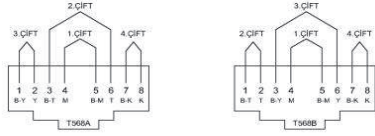

BAĞLANTI ŞEMASI / WIRING DIAGRAM

*Data çıkışına göre 2 tip bağlantı.

DEVRE ŞEMASI / CIRCUIT DIAGRAM

xxx-000601-247	KİRAZ	CHERRY
xxx-000701-247	KAYIN	BEECH
xxx-000801-247	YENİ MEŞE	NEW OAK
xxx-001010-247	M.GRİ	METALLIC GREY
xxx-001111-247	FÜME	FUME
xxx-001313-247	MAT ALTIN	MAT GOLD

XXX ⇨ 501 ZİRVE

ZİRVE 2'Lİ DATA PRİZİ (CAT6) ZİRVE DOUBLE DATA SOCKET OUTLET (CAT6)

TR

- * EIA/TIA 568 standartlarına uygundur; RJ45.
- * EIA/TIA 568 A ve B standartlarını destekler.
- * Pinler hem 568 A hem de 568 B'ye göre işaretlenmiştir.
- * Sıva altı montaja uygun.

EN

- * RJ45, Cat. 6 according to TIA/EIA-568.
- * Marking in accordance with EIA/TIA 568 A and B.
- * For flush-mounted installation.

ÖLÇÜLER / DIMENSIONS

RENK SEÇENEKLERİ / COLOR OPTIONS

xxx-000202-248	BEYAZ	WHITE
xxx-000303-248	KREM	CREAM
xxx-000401-248	ANTİK CEVİZ	ANTIQUÉ WALNUT
xxx-000501-248	YENİ CEVİZ	NEW WALNUT