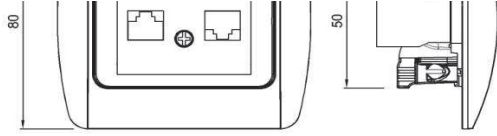

BAĞLANTI ŞEMASI / WIRING DIAGRAM