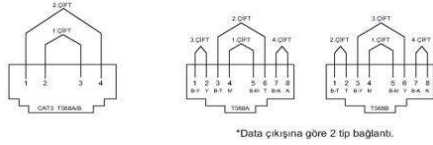

BAĞLANTI ŞEMASI / WIRING DIAGRAM

xxx-000601-249	KİRAZ	CHERRY
xxx-000701-249	KAYIN	BEECH
xxx-000801-249	YENİ MEŞE	NEW OAK
xxx-001010-249	M.GRİ	METALLIC GREY
xxx-001111-249	FÜME	FUME
xxx-001313-249	MAT ALTIN	MAT GOLD

XXX ⇨ 501 ZİRVE

DEVRE ŞEMASI / CIRCUIT DIAGRAM

ZİRVE ÜÇLÜ ANAHTAR ZİRVE TRIPLE POLE SWITCH

TR

- 10 AX, 250 V~
- Bir kutuplu, üç yollu.
- Vida bağlantılı montaj.
- Sıva altı montaja uygun.

EN

- Rated voltage: 250 V~
- Rated current: 10 AX
- 1 gang 3 way
- Installation with screw connection
- For flush-mounted installation.

ÖLÇÜLER / DIMENSIONS

RENK SEÇENEKLERİ / COLOR OPTIONS

xxx-010202-254	BEYAZ	WHITE
xxx-010303-254	KREM	CREAM