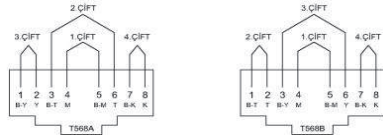

BAĞLANTI ŞEMASI / WIRING DIAGRAM

*Data çıkışına göre 2 tip bağlantı.

xxx-000601-248	KİRAZ	CHERRY
xxx-000701-248	KAYIN	BEECH
xxx-000801-248	YENİ MEŞE	NEW OAK
xxx-001010-248	M.GRİ	METALLIC GREY
xxx-001111-248	FÜME	FUME
xxx-001313-248	MAT ALTIN	MAT GOLD

XXX ⇨ 501 ZİRVE

DEVRE ŞEMASI / CIRCUIT DIAGRAM

ZİRVE DATA (CAT6)+NÜMERİS PRİZ ZİRVE DATA SOCKET OUTLET (CAT6) -NUMERIS

TR

- * Nümeris jackı RJ11 4 kontakt.
- * Data Jackı EIA/TIA 568 standartlarına uygundur; RJ45.
- * EIA/TIA 568 A ve B standartlarını destekler.
- * Pinler hem 568 A hem de 568 B'ye göre işaretlenmiştir.
- * Sıva altı montaja uygun.

XXX ⇨ 501 ZİRVE

DEVRE ŞEMASI / CIRCUIT DIAGRAM

ZİRVE ÜÇLÜ ANAHTAR ZİRVE TRIPLE POLE SWITCH

TR

- * 10 AX, 250 V~
- * Bir kutuplu, üç yollu.
- * Vida bağlantılı montaj.
- * Sıva altı montaja uygun.

EN

- * Rated voltage: 250 V~
- * Rated current: 10 AX
- * 1 gang 3 way
- * Installation with screw connection
- * For flush-mounted installation.

ÖLÇÜLER / DIMENSIONS

RENK SEÇENEKLERİ / COLOR OPTIONS

xxx-010202-254	BEYAZ	WHITE
xxx-010303-254	KREM	CREAM