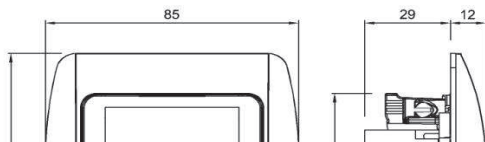

XXX ⇨ 501 ZİRVE

DEVRE ŞEMASI / CIRCUIT DIAGRAM

ZİRVE DATA (CAT6)+NÜMERİS PRİZ ZİRVE DATA SOCKET OUTLET (CAT6) -NUMERIS

TR

- * Nümeris jackı RJ11 4 kontakt.
- * Data Jackı EIA/TIA 568 standartlarına uygundur; RJ45.
- * EIA/TIA 568 A ve B standartlarını destekler.
- * Pinler hem 568 A hem de 568 B'ye göre işaretlenmiştir.
- * Sıva altı montaja uygun.

EN

- * Numeris;RJ11 with 4 contacts.
- * RJ45, Cat. 6 according to TIA/EIA-568.
- * Marking in accordance with EIA/TIA 568 A and B.
- * For flush-mounted installation.

ÖLÇÜLER / DIMENSIONS

RENK SEÇENEKLERİ / COLOR OPTIONS

XXX ⇨ 501 ZİRVE

DEVRE ŞEMASI / CIRCUIT DIAGRAM

ZİRVE ÜÇLÜ ANAHTAR ZİRVE TRIPLE POLE SWITCH

TR

- * 10 AX, 250 V~
- * Bir kutuplu, üç yollu.
- * Vida bağlantılı montaj.
- * Sıva altı montaja uygun.

EN

- * Rated voltage: 250 V~
- * Rated current: 10 AX
- * 1 gang 3 way
- * Installation with screw connection
- * For flush-mounted installation.