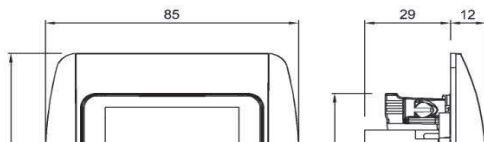

### DEVRE ŞEMASI / CIRCUIT DIAGRAM

#### TR

- \* Nümeris jackı RJ11 4 kontakt.
- \* Data Jackı EIA/TIA 568 standartlarına uygundur; RJ45.
- \* EIA/TIA 568 A ve B standartlarını destekler.
- \* Pinler hem 568 A hem de 568 B'ye göre işaretlenmiştir.
- \* Sıva altı montaja uygun.

### ÖLÇÜLER / DIMENSIONS