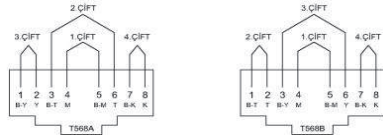

### BAĞLANTI ŞEMASI / WIRING DIAGRAM

\*Data çıkışına göre 2 tip bağlantı.

xxx-000601-248	KİRAZ	CHERRY
xxx-000701-248	KAYIN	BEECH
xxx-000801-248	YENİ MEŞE	NEW OAK
xxx-001010-248	M.GRİ	METALLIC GREY
xxx-001111-248	FÜME	FUME
xxx-001313-248	MAT ALTIN	MAT GOLD

XXX ⇨ 501 ZİRVE

### DEVRE ŞEMASI / CIRCUIT DIAGRAM

### ÖLÇÜLER / DIMENSIONS