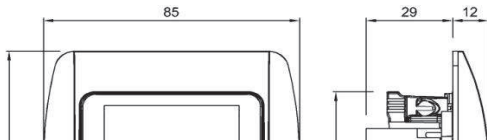

## ZİRVE 2'Lİ DATA PRİZİ (CAT6) ZİRVE DOUBLE DATA SOCKET OUTLET (CAT6)

### TR

- \* EIA/TIA 568 standartlarına uygundur; RJ45.
- \* EIA/TIA 568 A ve B standartlarını destekler.
- \* Pinler hem 568 A hem de 568 B'ye göre işaretlenmiştir.
- \* Sıva altı montaja uygun.

## ÖLÇÜLER / DIMENSIONS