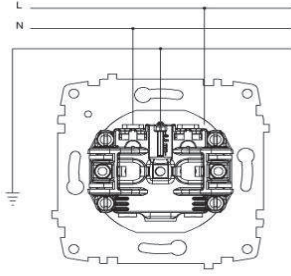

BAĞLANTI ŞEMASI / WIRING DIAGRAM

DEVRE ŞEMASI / CIRCUIT DIAGRAM

ZİRVE DATA PRİZİ (CAT6) ZİRVE DATA SOCKET OUTLET (CAT6)

ÖLÇÜLER / DIMENSIONS

xxx-010601-243	KİRAZ	CHERRY
xxx-010701-243	KAYIN	BEECH
xxx-010801-243	YENİ MEŞE	NEW OAK
xxx-011010-243	M.GRİ	METALLIC GREY
xxx-011111-243	FÜME	FUME
xxx-011313-243	MAT ALTIN	MAT GOLD

XXX ⇨ 501 ZİRVE

TR

- * EIA/TIA 568 standartlarına uygundur; RJ45.
- * EIA/TIA 568 A ve B standartlarını destekler.
- * Pinler hem 568 A hem de 568 B'ye göre işaretlenmiştir.
- * Sıva altı montaja uygun.

EN

- * RJ45, Cat. 6 according to TIA/EIA-568.
- * Marking in accordance with EIA/TIA 568 A and B.
- * For flush-mounted installation.

RENK SEÇENEKLERİ / COLOR OPTIONS

xxx-000202-247	BEYAZ	WHITE
xxx-000303-247	KREM	CREAM
xxx-000401-247	ANTİK CEVİZ	ANTIQUÉ WALNUT
xxx-000501-247	YENİ CEVİZ	NEW WALNUT