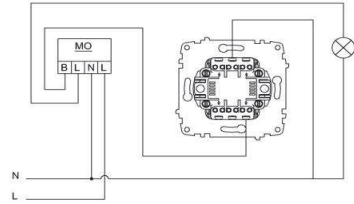

- Yaylı tip.
- Işıklı.
- Led ışık akımı 0,6-1mA.
- Vida bağlantılı montaj.
- Sıva altı montaja uygun.

EN

- Rated voltage: 250 V~
- Rated current: 10 AX
- 1 gang 1 way
- Push Switch
- Illuminated.
- LED Rated Current: 0,6-1mA.
- Installion with screw connection
- For flush-mounted installation.

ÖLÇÜLER / DIMENSIONS

BAĞLANTI ŞEMASI / WIRING DIAGRAM

DEVRE ŞEMASI / CIRCUIT DIAGRAM

ZENA ZİL

ZENA CONTROL SWITCH-BELL

TR

- 10 A, 250 V~
- Bir kutuplu, bir yollu.
- Yaylı tip.
- Vida bağlantılı montaj.
- Sıva altı montaja uygun.

EN

- Rated voltage: 250 V~

RENK SEÇENEKLERİ / COLOR OPTIONS

XXX-010200-206	BEYAZ	WHITE
XXX-010300-206	KREM	CREAM
XXX-011000-206	M.GRİ	METALLIC GREY
XXX-011100-206	FÜME	FUME
XXX-011400-206	TİTANYUM	TITANIUM
XXX-011610-206	AÇIK SARI	LIGHT YELLOW
XXX-011710-206	TURUNCU	ORANGE
XXX-011810-206	YEŞİL	GREEN
XXX-011910-206	TURKUAZ	TURQUOISE
XXX-012010-206	LİLA	LILAC
XXX-012110-206	LACİVERT	DARK BLUE
XXX-012210-206	BORDO	CLARET RED
XXX-012300-206	VANILLA GRANİT	VANILLA
XXX-012400-206	OLIVE GRANİT	OLIVE
XXX-012500-206	FİLDİŞİ	IVORY
XXX-012700-206	AKÇAAĞAÇ	MAPLE
XXX-012800-206	YENİ KIRAZ	NEW CHERRY
XXX-012900-206	MAUN	MAHOGANY
XXX-060200-206	ANTİBACTERIAL	ANTİBACTERIAL

XXX ⇔ 500 ZENA