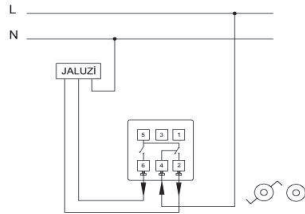

ZENA JALUZİ KUMANDA ANAHTARI

ZENA VENETIAN BLIND SWITCH

TR

- * 10 A, 250 V~
- * Bir kutuplu, iki yönlü.
- * Vida bağlantılı montaj.
- * Sıva altı montaja uygun.

EN

- * Rated voltage: 250 V~
- * Rated current: 10 AX
- * 1 gang 2 way
- * Installation with screw connection
- * For flush-mounted installation.

ÖLÇÜLER / DIMENSIONS

BAĞLANTI ŞEMASI / WIRING DIAGRAM

DEVRE ŞEMASI / CIRCUIT DIAGRAM

RENK SEÇENEKLERİ / COLOR OPTIONS

XXX-010200-216	BEYAZ	WHITE
XXX-010300-216	KREM	CREAM
XXX-011000-216	M.GRİ	METALLIC GREY
XXX-011100-216	FÜME	FUME
XXX-011400-216	TİTANYUM	TITANIUM
XXX-011610-216	AÇIK SARI	LIGHT YELLOW
XXX-011710-216	TURUNCU	ORANGE
XXX-011810-216	YEŞİL	GREEN
XXX-011910-216	TURKUAZ	TURQUOISE
XXX-012010-216	LİLA	LILAC
XXX-012110-216	LACİVERT	DARK BLUE
XXX-012210-216	BORDO	CLARET RED
XXX-012300-216	VANİLLA GRANİT	VANILLA
XXX-012400-216	OLİVE GRANİT	OLIVE
XXX-012500-216	FİLDİŞİ	IVORY
XXX-012700-216	AKÇAAĞAÇ	MAPLE
XXX-012800-216	YENİ KIRAZ	NEW CHERRY
XXX-012900-216	MAUN	MAHOGANY
XXX-060200-216	ANTİBİYOTİK	ANTIBACTERIAL