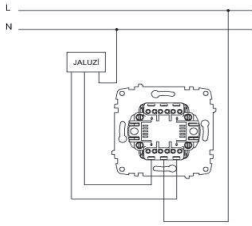

ZENA JALUZİ KUMANDA ANAHTARI

ZENA VENETIAN BLIND SWITCH

TR

- * 10 A, 250 V~
- * Bir kutuplu, iki yönlü.
- * Vida bağlantılı montaj.
- * Sıva altı montaja uygun.

EN

- * Rated voltage: 250 V~
- * Rated current: 10 AX
- * 1 gang 2 way
- * Installation with screw connection
- * For flush-mounted installation.

ÖLÇÜLER / DIMENSIONS

BAĞLANTI ŞEMASI / WIRING DIAGRAM

DEVRE ŞEMASI / CIRCUIT DIAGRAM

RENK SEÇENEKLERİ / COLOR OPTIONS

XXX-010200-216	BEYAZ	WHITE
XXX-010300-216	KREM	CREAM
XXX-011000-216	M.GRİ	METALLIC GREY
XXX-011100-216	FÜME	FUME
XXX-011400-216	TİTANYUM	TITANIUM
XXX-011610-216	AÇIK SARI	LIGHT YELLOW
XXX-011710-216	TURUNCU	ORANGE
XXX-011810-216	YEŞİL	GREEN
XXX-011910-216	TURKUAZ	TURQUOISE
XXX-012010-216	LİLA	LILAC
XXX-012110-216	LACİVERT	DARK BLUE
XXX-012210-216	BORDO	CLARET RED
XXX-012300-216	VANİLLA GRANİT	VANILLA
XXX-012400-216	OLİVE GRANİT	OLIVE
XXX-012500-216	FİLDİŞİ	IVORY
XXX-012700-216	AKÇAAĞAÇ	MAPLE
XXX-012800-216	YENİ KIRAZ	NEW CHERRY
XXX-012900-216	MAUN	MAHOGANY
XXX-060200-216	ANTİBİYOTİK	ANTIBACTERIAL