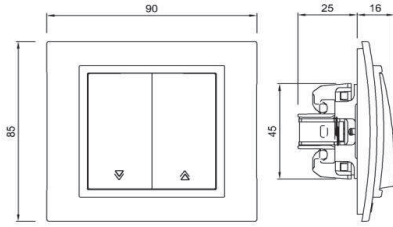

ZENA JALUZİ KUMANDA ANAHTARI

ZENA VENETIAN BLIND SWITCH

TR

- * 10 A, 250 V~
- * Bir kutuplu, iki yönlü.
- * Vida bağlantılı montaj.
- * Sıva altı montaja uygun.

EN

- * Rated voltage: 250 V~
- * Rated current: 10 AX
- * 1 gang 2 way
- * Installation with screw connection
- * For flush-mounted installation.

ÖLÇÜLER / DIMENSIONS

BAĞLANTI ŞEMASI / WIRING DIAGRAM

DEVRE ŞEMASI / CIRCUIT DIAGRAM

RENK SEÇENEKLERİ / COLOR OPTIONS

XXX-010200-216	BEYAZ	WHITE
XXX-010300-216	KREM	CREAM
XXX-011000-216	M.GRİ	METALLIC GREY
XXX-011100-216	FÜME	FUME
XXX-011400-216	TİTANYUM	TITANIUM
XXX-011610-216	AÇIK SARI	LIGHT YELLOW
XXX-011710-216	TURUNCU	ORANGE
XXX-011810-216	YEŞİL	GREEN
XXX-011910-216	TURKUAZ	TURQUOISE
XXX-012010-216	LİLA	LILAC
XXX-012110-216	LACİVERT	DARK BLUE
XXX-012210-216	BORDO	CLARET RED
XXX-012300-216	VANİLLA GRANİT	VANILLA
XXX-012400-216	OLİVE GRANİT	OLIVE
XXX-012500-216	FİLDİŞİ	IVORY
XXX-012700-216	AKÇAAĞAÇ	MAPLE
XXX-012800-216	YENİ KIRAZ	NEW CHERRY
XXX-012900-216	MAUN	MAHOGANY
XXX-060200-216	ANTİBİYOTİK	ANTIBACTERIAL