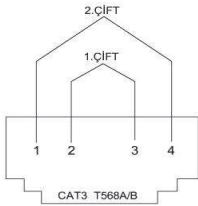

ZENA 2'Lİ NÜMERİS PRİZ

ZENA DOUBLE NUMERIS TELEPHONE SOCKET OUTLET

TR

- * RJ11 4 kontaklıdır.
- * 2 telefon hattı bağlanabilir.
- * 2 ve 3, 1. çift.
- * 1 ve 4, 2. çift.
- * Sıva altı montaja uygun.

EN

- * RJ11 with 4 contacts
- * Suitable for 1 telephone lines
- * 2 and 3, First Line
- * 1 and 4, second Line
- * Installation with screw connection
- * For flush-mounted installation.

ÖLÇÜLER / DIMENSIONS

BAĞLANTI ŞEMASI / WIRING DIAGRAM

DEVRE ŞEMASI / CIRCUIT DIAGRAM

RENK SEÇENEKLERİ / COLOR OPTIONS

XXX-010200-222	BEYAZ	WHITE
XXX-010300-222	KREM	CREAM
XXX-011000-222	M.GRİ	METALLIC GREY
XXX-011100-222	FÜME	FUME
XXX-011400-222	TİTANYUM	TITANIUM
XXX-011610-222	AÇIK SARI	LIGHT YELLOW
XXX-011710-222	TURUNCU	ORANGE
XXX-011810-222	YEŞİL	GREEN
XXX-011910-222	TURKUAZ	TURQUOISE
XXX-012010-222	LİLA	LILAC
XXX-012110-222	LACİVERT	DARK BLUE
XXX-012210-222	BORDO	CLARET RED
XXX-012300-222	VANİLLA GRANİT	VANILLA
XXX-012400-222	OLİVE GRANİT	OLIVE
XXX-012500-222	FİLDİŞİ	IVORY
XXX-012700-222	AKÇAAĞAÇ	MAPLE
XXX-012800-222	YENİ KİRAZ	NEW CHERRY
XXX-012900-222	MAUN	MAHOGANY
XXX-060200-222	ANTİBACTERIAL	ANTIBACTERIAL