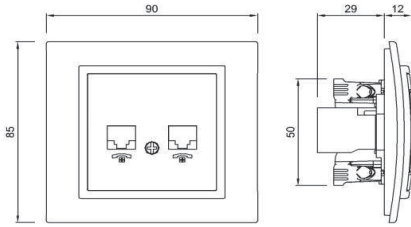

ZENA 2'Lİ NÜMERİS PRİZ

ZENA DOUBLE NUMERIS TELEPHONE SOCKET OUTLET

TR

- * RJ11 4 kontaklıdır.
- * 2 telefon hattı bağlanabilir.
- * 2 ve 3, 1. çift.
- * 1 ve 4, 2. çift.
- * Sıva altı montaja uygun.

EN

- * RJ11 with 4 contacts
- * Suitable for 1 telephone lines
- * 2 and 3, First Line
- * 1 and 4, second Line
- * Installation with screw connection
- * For flush-mounted installation.

ÖLÇÜLER / DIMENSIONS

BAĞLANTI ŞEMASI / WIRING DIAGRAM

DEVRE ŞEMASI / CIRCUIT DIAGRAM

RENK SEÇENEKLERİ / COLOR OPTIONS

XXX-010200-222	BEYAZ	WHITE
XXX-010300-222	KREM	CREAM
XXX-011000-222	M.GRİ	METALLIC GREY
XXX-011100-222	FÜME	FUME
XXX-011400-222	TİTANYUM	TITANIUM
XXX-011610-222	AÇIK SARI	LIGHT YELLOW
XXX-011710-222	TURUNCU	ORANGE
XXX-011810-222	YEŞİL	GREEN
XXX-011910-222	TURKUAZ	TURQUOISE
XXX-012010-222	LİLA	LILAC
XXX-012110-222	LACİVERT	DARK BLUE
XXX-012210-222	BORDO	CLARET RED
XXX-012300-222	VANİLLA GRANİT	VANILLA
XXX-012400-222	OLİVE GRANİT	OLIVE
XXX-012500-222	FİLDİŞİ	IVORY
XXX-012700-222	AKÇAAĞAÇ	MAPLE
XXX-012800-222	YENİ KİRAZ	NEW CHERRY
XXX-012900-222	MAUN	MAHOGANY
XXX-060200-222	ANTİBACTERIAL	ANTIBACTERIAL