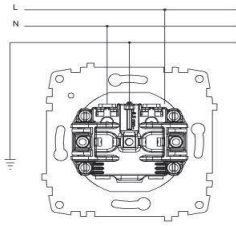

ZENA ÇOCUK KORUMALI TOPRAKLI PRİZ

ZENA SOCKET OUTLET EARTHED - CHILDPROOF

TR

- * 16 A, 250 V~
- * İki kutuplu ve topraklama kontaklı.
- * Vida bağlantılı montaj
- * Sıva altı montaja uygun.

EN

- * Rated voltage: 250 V~
- * Rated current: 16 AX
- * With Earthed Childproof.
- * Installation with screw connection
- * For flush-mounted installation.

ÖLÇÜLER / DIMENSIONS

BAĞLANTI ŞEMASI / WIRING DIAGRAM

DEVRE ŞEMASI / CIRCUIT DIAGRAM

RENK SEÇENEKLERİ / COLOR OPTIONS

XXX-010200-243	BEYAZ	WHITE
XXX-010300-243	KREM	CREAM
XXX-011000-243	M.GRİ	METALLIC GREY
XXX-011100-243	FÜME	FUME
XXX-011400-243	TİTANYUM	TITANIUM
XXX-011610-243	AÇIK SARI	LIGHT YELLOW
XXX-011710-243	TURUNCU	ORANGE
XXX-011810-243	YEŞİL	GREEN
XXX-011910-243	TURKUAZ	TURQUOISE
XXX-012010-243	LİLA	LILAC
XXX-012110-243	LACİVERT	DARK BLUE
XXX-012210-243	BORDO	CLARET RED
XXX-012300-243	VANILLA GRANİT	VANILLA
XXX-012400-243	OLIVE GRANİT	OLIVE
XXX-012500-243	FİLDİŞİ	IVORY
XXX-012700-243	AKÇAAĞAÇ	MAPLE
XXX-012800-243	YENİ KIRAZ	NEW CHERRY
XXX-012900-243	MAUN	MAHOGANY
XXX-060200-243	ANTİBACTERIAL	ANTIBACTERIAL