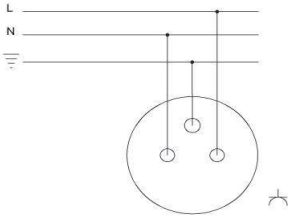

ZENA ÇOCUK KORUMALI TOPRAKLI PRİZ

ZENA SOCKET OUTLET EARTHED - CHILDPROOF

TR

- * 16 A, 250 V~
- * İki kutuplu ve topraklama kontaklı.
- * Vida bağlantılı montaj
- * Sıva altı montaja uygun.

EN

- * Rated voltage: 250 V~
- * Rated current: 16 AX
- * With Earthed Childproof.
- * Installation with screw connection
- * For flush-mounted installation.

ÖLÇÜLER / DIMENSIONS

BAĞLANTI ŞEMASI / WIRING DIAGRAM

DEVRE ŞEMASI / CIRCUIT DIAGRAM

RENK SEÇENEKLERİ / COLOR OPTIONS

XXX-010200-243	BEYAZ	WHITE
XXX-010300-243	KREM	CREAM
XXX-011000-243	M.GRİ	METALLIC GREY
XXX-011100-243	FÜME	FUME
XXX-011400-243	TİTANYUM	TITANIUM
XXX-011610-243	AÇIK SARI	LIGHT YELLOW
XXX-011710-243	TURUNCU	ORANGE
XXX-011810-243	YEŞİL	GREEN
XXX-011910-243	TURKUAZ	TURQUOISE
XXX-012010-243	LİLA	LILAC
XXX-012110-243	LACİVERT	DARK BLUE
XXX-012210-243	BORDO	CLARET RED
XXX-012300-243	VANILLA GRANİT	VANILLA
XXX-012400-243	OLIVE GRANİT	OLIVE
XXX-012500-243	FİLDİŞİ	IVORY
XXX-012700-243	AKÇAAĞAÇ	MAPLE
XXX-012800-243	YENİ KIRAZ	NEW CHERRY
XXX-012900-243	MAUN	MAHOGANY
XXX-060200-243	ANTİBACTERIAL	ANTIBACTERIAL