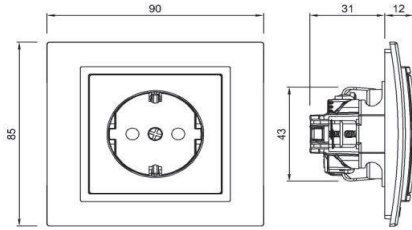

ZENA ÇOCUK KORUMALI TOPRAKLI PRİZ

ZENA SOCKET OUTLET EARTHED - CHILDPROOF

TR

- * 16 A, 250 V~
- * İki kutuplu ve topraklama kontaklı.
- * Vida bağlantılı montaj
- * Sıva altı montaja uygun.

EN

- * Rated voltage: 250 V~
- * Rated current: 16 AX
- * With Earthed Childproof.
- * Installation with screw connection
- * For flush-mounted installation.

ÖLÇÜLER / DIMENSIONS

BAĞLANTI ŞEMASI / WIRING DIAGRAM

DEVRE ŞEMASI / CIRCUIT DIAGRAM

RENK SEÇENEKLERİ / COLOR OPTIONS

XXX-010200-243	BEYAZ	WHITE
XXX-010300-243	KREM	CREAM
XXX-011000-243	M.GRİ	METALLIC GREY
XXX-011100-243	FÜME	FUME
XXX-011400-243	TİTANYUM	TITANIUM
XXX-011610-243	AÇIK SARI	LIGHT YELLOW
XXX-011710-243	TURUNCU	ORANGE
XXX-011810-243	YEŞİL	GREEN
XXX-011910-243	TURKUAZ	TURQUOISE
XXX-012010-243	LİLA	LILAC
XXX-012110-243	LACİVERT	DARK BLUE
XXX-012210-243	BORDO	CLARET RED
XXX-012300-243	VANILLA GRANİT	VANILLA
XXX-012400-243	OLIVE GRANİT	OLIVE
XXX-012500-243	FİLDİŞİ	IVORY
XXX-012700-243	AKÇAAĞAÇ	MAPLE
XXX-012800-243	YENİ KIRAZ	NEW CHERRY
XXX-012900-243	MAUN	MAHOGANY
XXX-060200-243	ANTİBACTERIAL	ANTIBACTERIAL