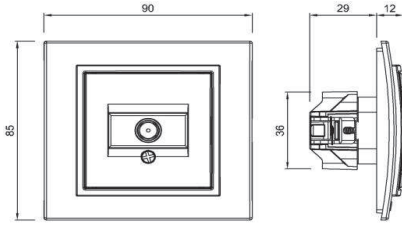

ZENA TV PRİZ EKSPANLI GEÇİŞLİ

ZENA SHIELDED TV SOCKET OUTLET - THROUGH LINE

ÖLÇÜLER / DIMENSIONS

BAĞLANTI ŞEMASI / WIRING DIAGRAM

DEVRE ŞEMASI / CIRCUIT DIAGRAM

TR

- * 5-862MHZ
- * 8dB-12dB-18dB-20dB
- * Çevreden yayınlan sinyallerden etkilenmez.
- * Vida bağlantılı montaj.
- * Sıva altı montaja uygun.

EN

- * Rated Frequency: 5-862MHZ
- * Coupling Level: 8dB-12dB-18dB-20dB
- * Installion with screw connection
- * For flush-mounted installation.

RENK SEÇENEKLERİ / COLOR OPTIONS

XXX-010200-272	BEYAZ	WHITE
XXX-010300-272	KREM	CREAM
XXX-011000-272	M.GRİ	METALLIC GREY
XXX-011100-272	FÜME	FUME
XXX-011400-272	TİTANYUM	TITANIUM
XXX-011610-272	AÇIK SARI	LIGHT YELLOW
XXX-011710-272	TURUNCU	ORANGE
XXX-011810-272	YEŞİL	GREEN
XXX-011910-272	TURKUAZ	TURQUOISE
XXX-012010-272	LİLA	LILAC
XXX-012110-272	LACİVERT	DARK BLUE
XXX-012210-272	BORDO	CLARET RED
XXX-012300-272	VANİLLA GRANİT	VANILLA
XXX-012400-272	OLİVE GRANİT	OLIVE
XXX-012500-272	FİLDİŞİ	IVORY
XXX-012700-272	AKÇAAĞAÇ	MAPLE
XXX-012800-272	YENİ KIRAZ	NEW CHERRY
XXX-012900-272	MAUN	MAHOGANY
XXX-060200-272	ANTİBACTERIAL	ANTİBACTERIAL