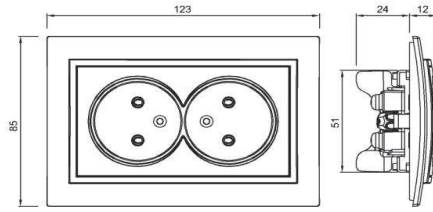

#### TR

- \* 16 A, 250 V ~
- \* İki kutuplu.
- \* Vida bağlantılı montaj.
- \* Sıva altı montaja uygun.

#### ÖLÇÜLER / DIMENSIONS