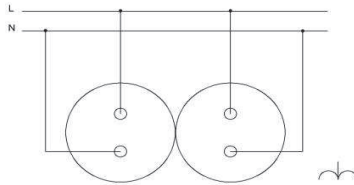

RENK SEÇENEKLERİ / COLOR OPTIONS

XXX-010200-908	BEYAZ	WHITE
XXX-010300-908	KREM	CREAM
XXX-011000-908	M.GRİ	METALLIC GREY
XXX-011100-908	FÜME	FUME
XXX-011400-908	TİTANYUM	TITANIUM
XXX-012300-908	VANILLA GRANİT	VANILLA
XXX-012400-908	OLIVE GRANİT	OLIVE
XXX-012500-908	FİLDİŞİ	IVORY
XXX-012700-908	AKÇAAĞAÇ	MAPLE
XXX-012800-908	YENİ KIRAZ	NEW CHERRY
XXX-012900-908	MAUN	MAHOGANY
XXX-060200-908	ANTIBACTERIAL	ANTIBACTERIAL

XXX → 500 ZENA