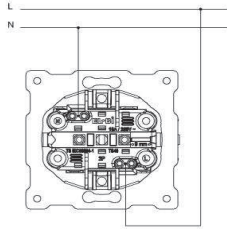

#### TR

- \* 16 A, 250 V ~
- \* İki kutuplu.
- \* Vida bağlantılı montaj.
- \* Sıva altı montaja uygun.

#### EN

- \* Rated voltage: 250 V~
- \* Rated current: 16 AX
- \* Installation with screw connection
- \* For flush-mounted installation.

#### ÖLÇÜLER / DIMENSIONS

#### BAĞLANTI ŞEMASI / WIRING DIAGRAM