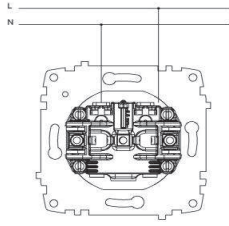

ZENA PRİZ

ZENA SOCKET OUTLET WITHOUT EARTHED

TR

- * 16 A, 250 V~
- * İki kutuplu.
- * Vida bağlantılı montaj.
- * Sıva altı montaja uygun.

EN

- * Rated voltage: 250 V~
- * Rated current: 16 AX
- * Without Earthed.
- * Installation with screw connection
- * For flush-mounted installation.

ÖLÇÜLER / DIMENSIONS

BAĞLANTI ŞEMASI / WIRING DIAGRAM

DEVRE ŞEMASI / CIRCUIT DIAGRAM

RENK SEÇENEKLERİ / COLOR OPTIONS

XXX-010200-215	BEYAZ	WHITE
XXX-010300-215	KREM	CREAM
XXX-011000-215	M.GRİ	METALLIC GREY
XXX-011100-215	FÜME	FUME
XXX-011400-215	TİTANYUM	TITANIUM
XXX-011610-215	AÇIK SARI	LIGHT YELLOW
XXX-011710-215	TURUNCU	ORANGE
XXX-011810-215	YEŞİL	GREEN
XXX-011910-215	TURKUAZ	TURQUOISE
XXX-012010-215	LİLA	LILAC
XXX-012110-215	LACİVERT	DARK BLUE
XXX-012210-215	BORDO	CLARET RED
XXX-012300-215	VANİLLA GRANİT	VANILLA
XXX-012400-215	OLİVE GRANİT	OLIVE
XXX-012500-215	FİLDİŞİ	IVORY
XXX-012700-215	AKÇAĞAÇ	MAPLE
XXX-012800-215	YENİ KIRAZ	NEW CHERRY
XXX-012900-215	MAUN	MAHOGANY
XXX-060200-215	ANTİBACTERIAL	ANTIBACTERIAL