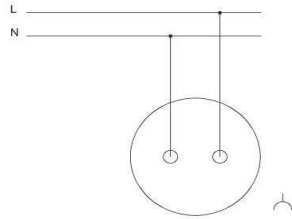

ZENA PRİZ

ZENA SOCKET OUTLET WITHOUT EARTHED

TR

- * 16 A, 250 V~
- * İki kutuplu.
- * Vida bağlantılı montaj.
- * Sıva altı montaja uygun.

EN

- * Rated voltage: 250 V~
- * Rated current: 16 AX
- * Without Earthed.
- * Installation with screw connection
- * For flush-mounted installation.

ÖLÇÜLER / DIMENSIONS

BAĞLANTI ŞEMASI / WIRING DIAGRAM

DEVRE ŞEMASI / CIRCUIT DIAGRAM

RENK SEÇENEKLERİ / COLOR OPTIONS

XXX-010200-215	BEYAZ	WHITE
XXX-010300-215	KREM	CREAM
XXX-011000-215	M.GRİ	METALLIC GREY
XXX-011100-215	FÜME	FUME
XXX-011400-215	TİTANYUM	TITANIUM
XXX-011610-215	AÇIK SARI	LIGHT YELLOW
XXX-011710-215	TURUNCU	ORANGE
XXX-011810-215	YEŞİL	GREEN
XXX-011910-215	TURKUAZ	TURQUOISE
XXX-012010-215	LİLA	LILAC
XXX-012110-215	LACİVERT	DARK BLUE
XXX-012210-215	BORDO	CLARET RED
XXX-012300-215	VANİLLA GRANİT	VANILLA
XXX-012400-215	OLİVE GRANİT	OLIVE
XXX-012500-215	FİLDİŞİ	IVORY
XXX-012700-215	AKÇAĞAÇ	MAPLE
XXX-012800-215	YENİ KIRAZ	NEW CHERRY
XXX-012900-215	MAUN	MAHOGANY
XXX-060200-215	ANTİBACTERIAL	ANTIBACTERIAL