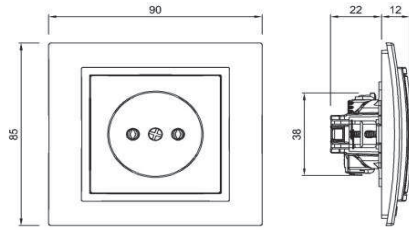

ZENA PRİZ

ZENA SOCKET OUTLET WITHOUT EARTHED

TR

- * 16 A, 250 V~
- * İki kutuplu.
- * Vida bağlantılı montaj.
- * Sıva altı montaja uygun.

EN

- * Rated voltage: 250 V~
- * Rated current: 16 AX
- * Without Earthed.
- * Installation with screw connection
- * For flush-mounted installation.

ÖLÇÜLER / DIMENSIONS

BAĞLANTI ŞEMASI / WIRING DIAGRAM

DEVRE ŞEMASI / CIRCUIT DIAGRAM

RENK SEÇENEKLERİ / COLOR OPTIONS

XXX-010200-215	BEYAZ	WHITE
XXX-010300-215	KREM	CREAM
XXX-011000-215	M.GRİ	METALLIC GREY
XXX-011100-215	FÜME	FUME
XXX-011400-215	TİTANYUM	TITANIUM
XXX-011610-215	AÇIK SARI	LIGHT YELLOW
XXX-011710-215	TURUNCU	ORANGE
XXX-011810-215	YEŞİL	GREEN
XXX-011910-215	TURKUAZ	TURQUOISE
XXX-012010-215	LİLA	LILAC
XXX-012110-215	LACİVERT	DARK BLUE
XXX-012210-215	BORDO	CLARET RED
XXX-012300-215	VANİLLA GRANİT	VANILLA
XXX-012400-215	OLİVE GRANİT	OLIVE
XXX-012500-215	FİLDİŞİ	IVORY
XXX-012700-215	AKÇAĞAÇ	MAPLE
XXX-012800-215	YENİ KIRAZ	NEW CHERRY
XXX-012900-215	MAUN	MAHOGANY
XXX-060200-215	ANTİBACTERIAL	ANTIBACTERIAL