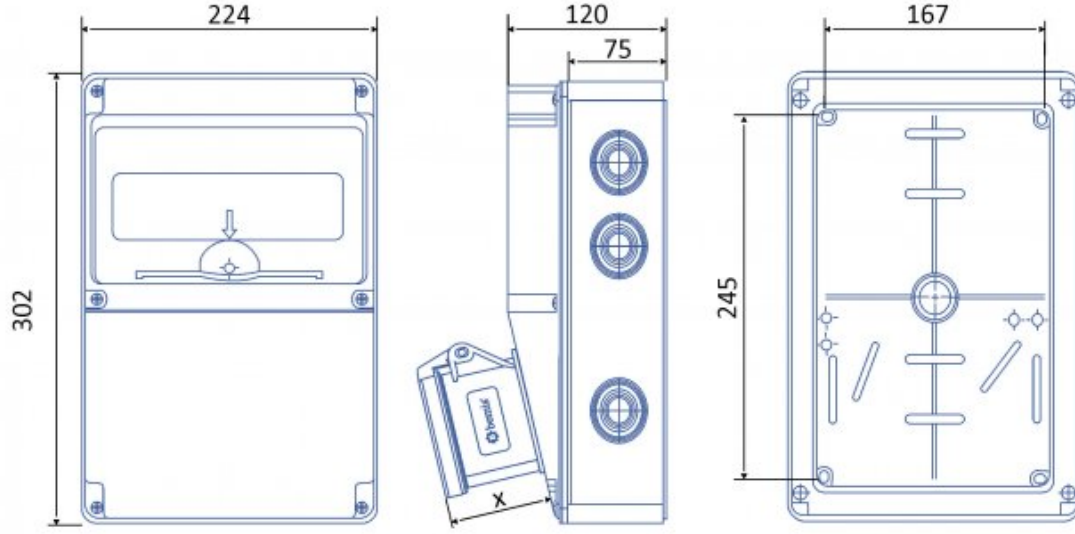

V10 Kombinasyon

- Gövde Tipi V10 Kombinasyon
- IP Sınıfı IP 44
- Ağırlık 1400
- Kutu Adeti 1
- Koli Adeti 6
- Ürün Kodu BH2-2118-2022
- Ürün Kodu 2 BH2-3104-3104
- Ürün Kodu 3 BEM 73-938
- Halogen ABS Halogen Free
- Prizli/Prizsiz Prizli
- Bağlantılı/Bağlantısız Bağlantısız

	1 Adet Priz	2 Adet Priz	2 Adet Priz
Volt	380V-450V	220V-250V	220V-250V
Amper	16A	16A	16A
Hertz	-	-	-
Kutup	3P+E+N	2P+E	2P+E
Saat Yönü			

V10 Kombinasyon

IP 44 PRİZLER

Priz Yükseklik Ölçüsü (x)

	X (mm)	X (mm)
1/16A Pano Prizi	18	CEE Norm 3/32A Som. Prizi 47
1/16A Mak. Prizi	40	CEE Norm 4/32A Som. Prizi 47
3/25A Somunlu Priz	33	CEE Norm 5/32A Som. Prizi 47
CEE Norm 3/16A Mak. Prizi	55	CEE Norm 3/63A Mak. Prizi 92
CEE Norm 4/16A Mak. Prizi	55	CEE Norm 4/63A Mak. Prizi 92
CEE Norm 5/16A Som. Prizi	47	CEE Norm 5/63A Mak. Prizi 92
		CEE Norm 24V 2-3/16A Mak. Prizi 37
		CEE Norm 24V 2-5/32A Mak. Prizi 37

IP 67 PRİZLER

Priz Yükseklik Ölçüsü (x)

	X (mm)	X (mm)
1/16A Mak. Prizi	40	CEE Norm 5/32A Som. Priz 60
CEE Norm 3/16A Mak. Prizi	60	CEE Norm 3/63A Mak. Prizi 104
CEE Norm 4/16A Mak. Prizi	60	CEE Norm 4/63A Mak. Prizi 104
CEE Norm 5/16A Som. Priz	52	CEE Norm 5/63A Mak. Prizi 104
CEE Norm 3/32A Som. Priz	60	CEE Norm 4/125A Mak. Prizi 122
CEE Norm 4/32A Som. Priz	60	CEE Norm 5/125A Mak. Prizi 122
		CEE Norm 24V 2-3/16A Mak. Prizi 42
		CEE Norm 24V 2-5/32A Mak. Prizi 42