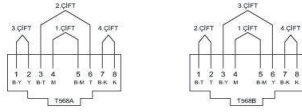

ZENA DATA PRİZİ (CAT6) ZENA DATA SOCKET OUTLET (CAT6)

TR

- * EIA/TIA 568 standartlarına uygundur; RJ45.
- * EIA/TIA 568 A ve B standartlarını destekler.
- * Pinler hem 568 A hem de 568 B'ye göre işaretlenmiştir.
- * Sıva altı montaja uygun.

EN

- * RJ45, Cat. 6 according to TIA/EIA-568.
- * Marking in accordance with EIA/TIA 568 A and B.
- * For flush-mounted installation.

ÖLÇÜLER / DIMENSIONS

BAĞLANTI ŞEMASI / WIRING DIAGRAM

*Data çıkışına göre 2 tip bağlantı.

DEVRE ŞEMASI / CIRCUIT DIAGRAM

RENK SEÇENEKLERİ / COLOR OPTIONS

XXX-010200-247	BEYAZ	WHITE
XXX-010300-247	KREM	CREAM
XXX-011000-247	M.GRİ	METALLIC GREY
XXX-011100-247	FÜME	FUME
XXX-011400-247	TİTANYUM	TITANIUM
XXX-011610-247	AÇIK SARI	LIGHT YELLOW
XXX-011710-247	TURUNCU	ORANGE
XXX-011810-247	YEŞİL	GREEN
XXX-011910-247	TURKUAZ	TURQUOISE
XXX-012010-247	LİLA	LILAC
XXX-012110-247	LACİVERT	DARK BLUE
XXX-012210-247	BORDO	CLARET RED
XXX-012300-247	VANİLLA GRANİT	VANILLA
XXX-012400-247	OLİVE GRANİT	OLIVE
XXX-012500-247	FİLDİŞİ	IVORY
XXX-012700-247	AKÇAĞAÇ	MAPLE
XXX-012800-247	YENİ KIRAZ	NEW CHERRY
XXX-012900-247	MAUN	MAHOGANY
XXX-060200-247	ANTİBACTERIAL	ANTİBACTERIAL