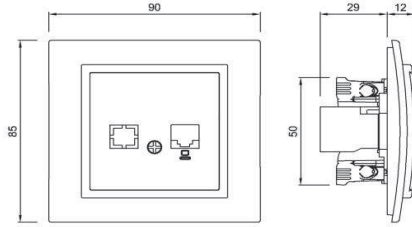

ZENA DATA PRİZİ (CAT6) ZENA DATA SOCKET OUTLET (CAT6)

TR

- * EIA/TIA 568 standartlarına uygundur; RJ45.
- * EIA/TIA 568 A ve B standartlarını destekler.
- * Pinler hem 568 A hem de 568 B'ye göre işaretlenmiştir.
- * Sıva altı montaja uygun.

EN

- * RJ45, Cat. 6 according to TIA/EIA-568.
- * Marking in accordance with EIA/TIA 568 A and B.
- * For flush-mounted installation.

ÖLÇÜLER / DIMENSIONS

BAĞLANTI ŞEMASI / WIRING DIAGRAM

*Data çıkışına göre 2 tip bağlantı.