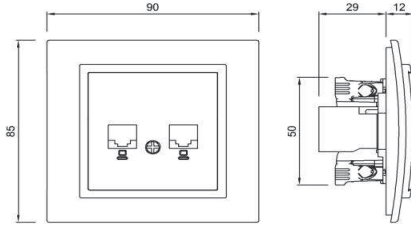

ZENA 2'Lİ DATA PRİZİ (CAT6) ZENA DOUBLE DATA SOCKET OUTLET (CAT6)

TR

- * EIA/TIA 568 standartlarına uygundur; RJ45.
- * EIA/TIA 568 A ve B standartlarını destekler.
- * Pinler hem 568 A hem de 568 B'ye göre işaretlenmiştir.
- * Sıva altı montaja uygun.

EN

- * RJ45, Cat. 6 according to TIA/EIA-568.
- * Marking in accordance with EIA/TIA 568 A and B.
- * For flush-mounted installation.

ÖLÇÜLER / DIMENSIONS

BAĞLANTI ŞEMASI / WIRING DIAGRAM

*Data çıkışına göre 2 tip bağlantı.