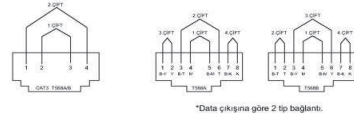

ZENA DATA (CAT6)+NÜMERİS PRİZ ZENA DATA SOCKET OUTLET (CAT6) -NUMERIS

TR

- * Nümeris jackı RJ11 4 kontak.
- * Data Jackı EIA/TIA 568 standartlarına uygundur; RJ45.
- * EIA/TIA 568 A ve B standartlarını destekler.
- * Pinler hem 568 A hem de 568 B'ye göre işaretlenmiştir.

EN

- * Numeris;RJ11 with 4 contacts.
- * RJ45, Cat. 6 according to TIA/EIA-568.
- * Marking in accordance with EIA/TIA 568 A and B.
- * For flush-mounted installation.

ÖLÇÜLER / DIMENSIONS

BAĞLANTI ŞEMASI / WIRING DIAGRAM

*Data çıkışına göre 2 tip bağlantı.

DEVRE ŞEMASI / CIRCUIT DIAGRAM

RENK SEÇENEKLERİ / COLOR OPTIONS

XXX-010200-249	BEYAZ	WHITE
XXX-010300-249	KREM	CREAM
XXX-011000-249	M.GRİ	METALLIC GREY
XXX-011100-249	FÜME	FUME
XXX-011400-249	TİTANYUM	TITANIUM
XXX-011610-249	AÇIK SARI	LIGHT YELLOW
XXX-011710-249	TURUNCU	ORANGE
XXX-011810-249	YEŞİL	GREEN
XXX-011910-249	TURKUAZ	TURQUOISE
XXX-012010-249	LİLA	LILAC
XXX-012110-249	LACİVERT	DARK BLUE
XXX-012210-249	BORDO	CLARET RED
XXX-012300-249	VANİLLA GRANİT	VANILLA
XXX-012400-249	OLİVE GRANİT	OLIVE
XXX-012500-249	FİLDİŞİ	IVORY
XXX-012700-249	AKÇAAĞAÇ	MAPLE
XXX-012800-249	YENİ KIRAZ	NEW CHERRY
XXX-012900-249	MAUN	MAHOGANY
XXX-060200-249	ANTİBACTERIAL	ANTİBACTERIAL