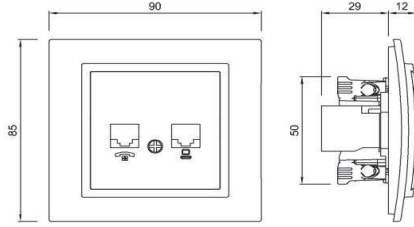

ZENA DATA (CAT6)+NÜMERİS PRİZ ZENA DATA SOCKET OUTLET (CAT6) -NUMERIS

TR

- * Nümeris jackı RJ11 4 kontak.
- * Data Jackı EIA/TIA 568 standartlarına uygundur; RJ45.
- * EIA/TIA 568 A ve B standartlarını destekler.
- * Pinler hem 568 A hem de 568 B'ye göre işaretlenmiştir.

EN

- * Numeris;RJ11 with 4 contacts.
- * RJ45, Cat. 6 according to TIA/EIA-568.
- * Marking in accordance with EIA/TIA 568 A and B.
- * For flush-mounted installation.

ÖLÇÜLER / DIMENSIONS

BAĞLANTI ŞEMASI / WIRING DIAGRAM

*Data çıkışına göre 2 tip bağlantı.

DEVRE ŞEMASI / CIRCUIT DIAGRAM

RENK SEÇENEKLERİ / COLOR OPTIONS

XXX-010200-249	BEYAZ	WHITE
XXX-010300-249	KREM	CREAM
XXX-011000-249	M.GRİ	METALLIC GREY
XXX-011100-249	FÜME	FUME
XXX-011400-249	TİTANYUM	TITANIUM
XXX-011610-249	AÇIK SARI	LIGHT YELLOW
XXX-011710-249	TURUNCU	ORANGE
XXX-011810-249	YEŞİL	GREEN
XXX-011910-249	TURKUAZ	TURQUOISE
XXX-012010-249	LİLA	LILAC
XXX-012110-249	LACİVERT	DARK BLUE
XXX-012210-249	BORDO	CLARET RED
XXX-012300-249	VANİLLA GRANİT	VANILLA
XXX-012400-249	OLİVE GRANİT	OLIVE
XXX-012500-249	FİLDİŞİ	IVORY
XXX-012700-249	AKÇAAĞAÇ	MAPLE
XXX-012800-249	YENİ KIRAZ	NEW CHERRY
XXX-012900-249	MAUN	MAHOGANY
XXX-060200-249	ANTİBACTERIAL	ANTİBACTERIAL