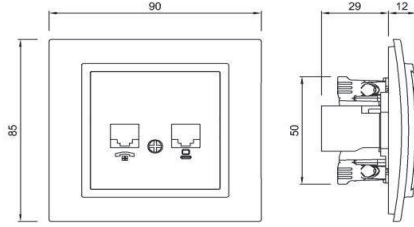

### TR

- \* Nümeris jackı RJ11 4 kontak.
- \* Data Jackı EIA/TIA 568 standartlarına uygundur; RJ45.
- \* EIA/TIA 568 A ve B standartlarını destekler.
- \* Pinler hem 568 A hem de 568 B'ye göre işaretlenmiştir.

### ÖLÇÜLER / DIMENSIONS