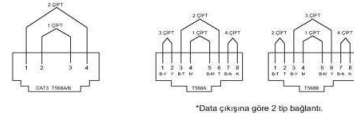

DEVRE ŞEMASI / CIRCUIT DIAGRAM

RENK SEÇENEKLERİ / COLOR OPTIONS

XXX-010200-249	BEYAZ	WHITE
XXX-010300-249	KREM	CREAM
XXX-011000-249	M.GRİ	METALLIC GREY
XXX-011100-249	FÜME	FUME
XXX-011400-249	TİTANYUM	TITANIUM
XXX-011610-249	AÇIK SARI	LIGHT YELLOW
XXX-011710-249	TURUNCU	ORANGE
XXX-011810-249	YEŞİL	GREEN
XXX-011910-249	TURKUAZ	TURQUOISE
XXX-012010-249	LİLA	LILAC
XXX-012110-249	LACİVERT	DARK BLUE
XXX-012210-249	BORDO	CLARET RED
XXX-012300-249	VANİLLA GRANİT	VANILLA
XXX-012400-249	OLİVE GRANİT	OLIVE
XXX-012500-249	FİLDİŞİ	IVORY
XXX-012700-249	AKÇAAĞAÇ	MAPLE
XXX-012800-249	YENİ KİRAZ	NEW CHERRY
XXX-012900-249	MAUN	MAHOGANY
XXX-060200-249	ANTİBACTERIAL	ANTİBACTERIAL

XXX ⇨ 500 ZENA