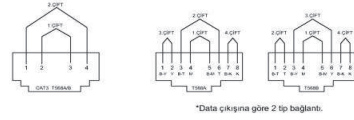

DEVRE ŞEMASI / CIRCUIT DIAGRAM

RENK SEÇENEKLERİ / COLOR OPTIONS

XXX-010200-249	BEYAZ	WHITE
XXX-010300-249	KREM	CREAM
XXX-011000-249	M.GRİ	METALLIC GREY
XXX-011100-249	FÜME	FUME
XXX-011400-249	TİTANYUM	TITANIUM
XXX-011610-249	AÇIK SARI	LIGHT YELLOW
XXX-011710-249	TURUNCU	ORANGE
XXX-011810-249	YEŞİL	GREEN
XXX-011910-249	TURKUAZ	TURQUOISE
XXX-012010-249	LİLA	LILAC
XXX-012110-249	LACİVERT	DARK BLUE
XXX-012210-249	BORDO	CLARET RED
XXX-012300-249	VANILLA GRANİT	VANILLA
XXX-012400-249	OLIVE GRANİT	OLIVE
XXX-012500-249	FİLDİŞİ	IVORY
XXX-012700-249	AKÇAAĞAÇ	MAPLE
XXX-012800-249	YENİ KIRAZ	NEW CHERRY
XXX-012900-249	MAUN	MAHOGANY
XXX-060200-249	ANTIBACTERIAL	ANTIBACTERIAL

XXX ⇨ 500 ZENA