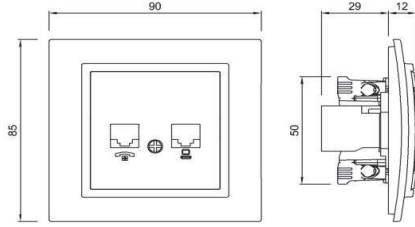

### TR

- \* Nümeris jackı RJ11 4 kontak.
- \* Data Jackı EIA/TIA 568 standartlarına uygundur; RJ45.
- \* EIA/TIA 568 A ve B standartlarını destekler.
- \* Pinler hem 568 A hem de 568 B'ye göre işaretlenmiştir.

### ÖLÇÜLER / DIMENSIONS