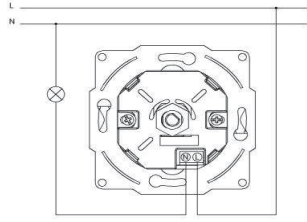

ZENA IŞIKLI DİMMER 300W CE

ZENA DIMMER 300W CE - ILLUMINATED

ÖLÇÜLER / DIMENSIONS

BAĞLANTI ŞEMASI / WIRING DIAGRAM

DEVRE ŞEMASI / CIRCUIT DIAGRAM

TR

- * 220V 50-60Hz
- * Akkor flamanlı ve halojen lambalar için uygundur.
- * Güç 100-300 W
- * Vida bağlantılı montaj.
- * Sıva altı montaja uygun.

EN

- * Rated voltage:220V
- * Rated frequency: 50-60Hz
- * Rated power:100-500W
- * Installion with screw connection
- * For flush-mounted installation.

RENK SEÇENEKLERİ / COLOR OPTIONS

XXX-010200-292	BEYAZ	WHITE
XXX-010300-292	KREM	CREAM
XXX-011000-292	M.GRİ	METALLIC GREY
XXX-011100-292	FÜME	FUME
XXX-011400-292	TİTANYUM	TITANIUM
XXX-011610-292	AÇIK SARI	LIGHT YELLOW
XXX-011710-292	TURUNCU	ORANGE
XXX-011810-292	YEŞİL	GREEN
XXX-011910-292	TURKUAZ	TURQUOISE
XXX-012010-292	LİLA	LILAC
XXX-012110-292	LACİVERT	DARK BLUE
XXX-012210-292	BORDO	CLARET RED
XXX-012300-292	VANİLLA GRANİT	VANILLA
XXX-012400-292	OLİVE GRANİT	OLIVE
XXX-012500-292	FİLDİŞİ	IVORY
XXX-012700-292	AKÇAĞAÇ	MAPLE
XXX-012800-292	YENİ KIRAZ	NEW CHERRY
XXX-012900-292	MAUN	MAHOGANY
XXX-060200-292	ANTİBACTERIAL	ANTİBACTERIAL