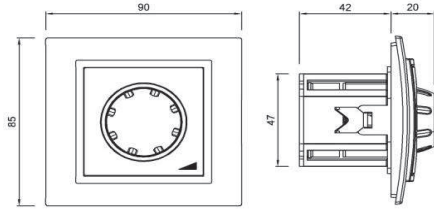

ZENA IŞIKLI DİMMER 300W CE

ZENA DIMMER 300W CE - ILLUMINATED

ÖLÇÜLER / DIMENSIONS

BAĞLANTI ŞEMASI / WIRING DIAGRAM

DEVRE ŞEMASI / CIRCUIT DIAGRAM

TR

- * 220V 50-60Hz
- * Akkor flamanlı ve halojen lambalar için uygundur.
- * Güç 100-300 W
- * Vida bağlantılı montaj.
- * Sıva altı montaja uygun.

EN

- * Rated voltage:220V
- * Rated frequency: 50-60Hz
- * Rated power:100-500W
- * Installion with screw connection
- * For flush-mounted installation.

RENK SEÇENEKLERİ / COLOR OPTIONS

XXX-010200-292	BEYAZ	WHITE
XXX-010300-292	KREM	CREAM
XXX-011000-292	M.GRİ	METALLIC GREY
XXX-011100-292	FÜME	FUME
XXX-011400-292	TİTANYUM	TITANIUM
XXX-011610-292	AÇIK SARI	LIGHT YELLOW
XXX-011710-292	TURUNCU	ORANGE
XXX-011810-292	YEŞİL	GREEN
XXX-011910-292	TURKUAZ	TURQUOISE
XXX-012010-292	LİLA	LILAC
XXX-012110-292	LACİVERT	DARK BLUE
XXX-012210-292	BORDO	CLARET RED
XXX-012300-292	VANİLLA GRANİT	VANILLA
XXX-012400-292	OLİVE GRANİT	OLIVE
XXX-012500-292	FİLDİŞİ	IVORY
XXX-012700-292	AKÇAĞAÇ	MAPLE
XXX-012800-292	YENİ KIRAZ	NEW CHERRY
XXX-012900-292	MAUN	MAHOGANY
XXX-060200-292	ANTİBACTERIAL	ANTİBACTERIAL