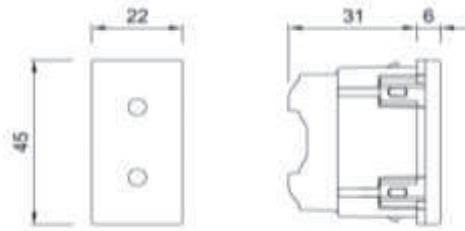

MODA 1M CİHAZ PRİZ

MODA 1M SOCKET OUTLET WITHOUT EARTHED

ÖLÇÜLER / DIMENSIONS

BAĞLANTI ŞEMASI / WIRING DIAGRAM

DEVRE ŞEMASI / CIRCUIT DIAGRAM

TR

- * 16 A, 250 V~
- * İki kutuplu.
- * Çocuk korumalı mekanizma.
- * Sıva altı montaja uygun.

EN

- * Rated voltage: 250 V~
- * Rated current: 16 AX
- * Without Earthed.
- * Childproof
- * For flush-mounted installation.

RENK SEÇENEKLERİ / COLOR OPTIONS

XXX-000231-215	BEYAZ	WHITE
XXX-000331-215	KREM	CREAM
XXX-001031-215	M.GRİ	METALLIC GREY
XXX-001131-215	FÜME	FUME
XXX-001431-215	TİTANYUM	TITANIUM
XXX-003031-215	SİYAH	BLACK