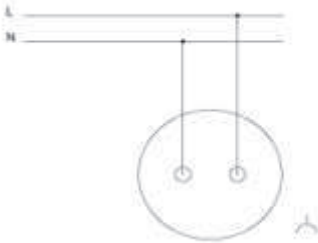

MODA 1M CİHAZ PRİZ

MODA 1M SOCKET OUTLET WITHOUT EARTHED

ÖLÇÜLER / DIMENSIONS

BAĞLANTI ŞEMASI / WIRING DIAGRAM

DEVRE ŞEMASI / CIRCUIT DIAGRAM

TR

- * 16 A, 250 V~
- * İki kutuplu.
- * Çocuk korumalı mekanizma.
- * Sıva altı montaja uygun.

EN

- * Rated voltage: 250 V~
- * Rated current: 16 AX
- * Without Earthed.
- * Childproof
- * For flush-mounted installation.

RENK SEÇENEKLERİ / COLOR OPTIONS

XXX-000231-215	BEYAZ	WHITE
XXX-000331-215	KREM	CREAM
XXX-001031-215	M.GRİ	METALLIC GREY
XXX-001131-215	FÜME	FUME
XXX-001431-215	TİTANYUM	TITANIUM
XXX-003031-215	SİYAH	BLACK