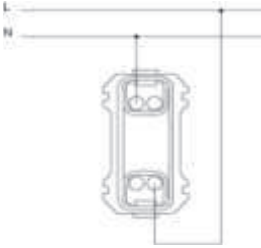

MODA 1M CİHAZ PRİZ

MODA 1M SOCKET OUTLET WITHOUT EARTHED

ÖLÇÜLER / DIMENSIONS

BAĞLANTI ŞEMASI / WIRING DIAGRAM

DEVRE ŞEMASI / CIRCUIT DIAGRAM

TR

- * 16 A, 250 V~
- * İki kutuplu.
- * Çocuk korumalı mekanizma.
- * Sıva altı montaja uygun.

EN

- * Rated voltage: 250 V~
- * Rated current: 16 AX
- * Without Earthed.
- * Childproof
- * For flush-mounted installation.

RENK SEÇENEKLERİ / COLOR OPTIONS

XXX-000231-215	BEYAZ	WHITE
XXX-000331-215	KREM	CREAM
XXX-001031-215	M.GRİ	METALLIC GREY
XXX-001131-215	FÜME	FUME
XXX-001431-215	TİTANYUM	TITANIUM
XXX-003031-215	SİYAH	BLACK