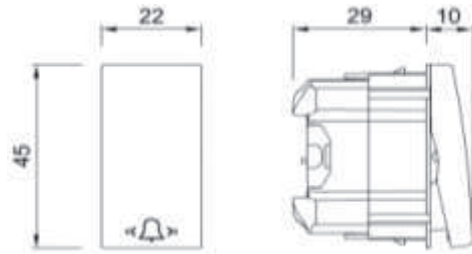

### TR

- \* 10 A, 250 V~
- \* Bir kutuplu, bir yöllü.
- \* Yaylı tip.
- \* Sıva altı montaja uygun.

### ÖLÇÜLER / DIMENSIONS