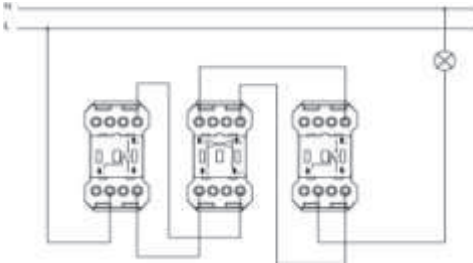

MODA 2M ARAVEAVİEN

MODA 2M TWO WAY SWITCH - INTERMEDIATE

ÖLÇÜLER / DIMENSIONS

BAĞLANTI ŞEMASI / WIRING DIAGRAM

DEVRE ŞEMASI / CIRCUIT DIAGRAM

TR

- * 10 A, 250 V~
- * Bir kutuplu, iki yönlü.
- * Sıva altı montaja uygun.

EN

- * Rated voltage: 250 V~
- * Rated current: 10 AX
- * 1 gang 2 way
- * For flush-mounted installation.

RENK SEÇENEKLERİ / COLOR OPTIONS

| | | |
|----------------|----------|---------------|
| XXX-000232-214 | BEYAZ | WHITE |
| XXX-000332-214 | KREM | CREAM |
| XXX-001032-214 | M.GRİ | METALLIC GREY |
| XXX-001132-214 | FÜME | FUME |
| XXX-001432-214 | TİTANYUM | TITANIUM |
| XXX-003032-214 | SİYAH | BLACK |