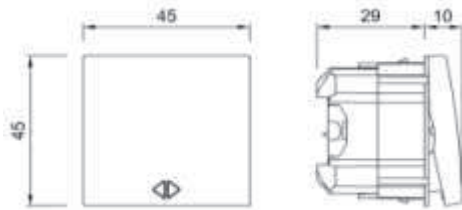

MODA 2M ARAVEAVİEN

MODA 2M TWO WAY SWITCH - INTERMEDIATE

ÖLÇÜLER / DIMENSIONS

BAĞLANTI ŞEMASI / WIRING DIAGRAM

DEVRE ŞEMASI / CIRCUIT DIAGRAM

TR

- * 10 A, 250 V~
- * Bir kutuplu, iki yönlü.
- * Sıva altı montaja uygun.

EN

- * Rated voltage: 250 V~
- * Rated current: 10 AX
- * 1 gang 2 way
- * For flush-mounted installation.

RENK SEÇENEKLERİ / COLOR OPTIONS

| | | |
|----------------|----------|---------------|
| XXX-000232-214 | BEYAZ | WHITE |
| XXX-000332-214 | KREM | CREAM |
| XXX-001032-214 | M.GRİ | METALLIC GREY |
| XXX-001132-214 | FÜME | FUME |
| XXX-001432-214 | TİTANYUM | TITANIUM |
| XXX-003032-214 | SİYAH | BLACK |