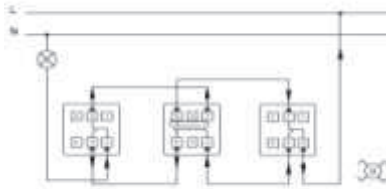

MODA 2M ARAVEAVİEN

MODA 2M TWO WAY SWITCH - INTERMEDIATE

ÖLÇÜLER / DIMENSIONS

BAĞLANTI ŞEMASI / WIRING DIAGRAM

DEVRE ŞEMASI / CIRCUIT DIAGRAM

TR

- * 10 A, 250 V~
- * Bir kutuplu, iki yönlü.
- * Sıva altı montaja uygun.

EN

- * Rated voltage: 250 V~
- * Rated current: 10 AX
- * 1 gang 2 way
- * For flush-mounted installation.

RENK SEÇENEKLERİ / COLOR OPTIONS

| | | |
|----------------|----------|---------------|
| XXX-000232-214 | BEYAZ | WHITE |
| XXX-000332-214 | KREM | CREAM |
| XXX-001032-214 | M.GRİ | METALLIC GREY |
| XXX-001132-214 | FÜME | FUME |
| XXX-001432-214 | TİTANYUM | TITANIUM |
| XXX-003032-214 | SİYAH | BLACK |