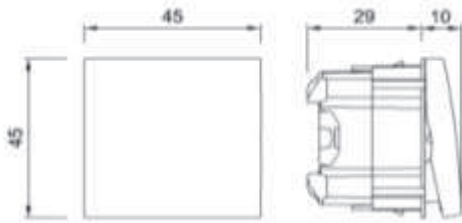

MODA 2M ANAHTAR

MODA 2M ONE WAY SWITCH

TR

- * 10 AX, 250 V~
- * Bir kutuplu, bir yöllü.
- * Sıva altı montaja uygun.

EN

- * Rated voltage: 250 V~
- * Rated current: 10 AX
- * 1 gang 1 way
- * For flush-mounted installation.

ÖLÇÜLER / DIMENSIONS

RENK SEÇENEKLERİ / COLOR OPTIONS

XXX-000232-200	BEYAZ	WHITE
XXX-000332-200	KREM	CREAM
XXX-001032-200	M.GRİ	METALLIC GREY
XXX-001132-200	FÜME	FUME
XXX-001432-200	TİTANYUM	TITANIUM
XXX-003032-200	SİYAH	BLACK