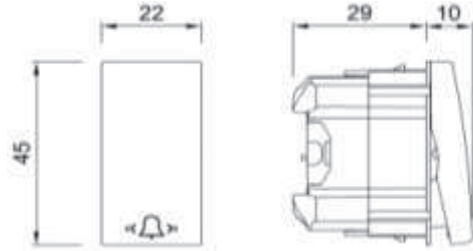

MODA 1M ZİL

MODA 1M CONTROL SWITCH-BELL

TR

- * 10 A, 250 V~
- * Bir kutuplu, bir yöllü.
- * Yaylı tip.
- * Sıva altı montaja uygun.

EN

- * Rated voltage: 250 V~
- * Rated current: 10 AX
- * 1 gang 1 way
- * Push Switch
- * For flush-mounted installation.

ÖLÇÜLER / DIMENSIONS

RENK SEÇENEKLERİ / COLOR OPTIONS

XXX-000231-207	BEYAZ	WHITE
XXX-000331-207	KREM	CREAM
XXX-001031-207	M.GRİ	METALLIC GREY
XXX-001131-207	FÜME	FUME
XXX-001431-207	TİTANYUM	TITANIUM
XXX-003031-207	SİYAH	BLACK