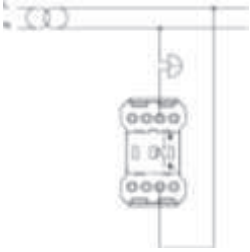

MODA 1M ZİL

MODA 1M CONTROL SWITCH-BELL

TR

- * 10 A, 250 V~
- * Bir kutuplu, bir yöllü.
- * Yaylı tip.
- * Sıva altı montaja uygun.

EN

- * Rated voltage: 250 V~
- * Rated current: 10 AX
- * 1 gang 1 way
- * Push Switch
- * For flush-mounted installation.

ÖLÇÜLER / DIMENSIONS

RENK SEÇENEKLERİ / COLOR OPTIONS

XXX-000231-207	BEYAZ	WHITE
XXX-000331-207	KREM	CREAM
XXX-001031-207	M.GRİ	METALLIC GREY
XXX-001131-207	FÜME	FUME
XXX-001431-207	TİTANYUM	TITANIUM
XXX-003031-207	SİYAH	BLACK

XXX ⇒ 611 MODA

BAĞLANTI ŞEMASI / WIRING DIAGRAM

DEVRE ŞEMASI / CIRCUIT DIAGRAM