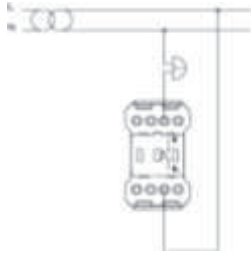

MODA 2M ZİL

MODA 2M CONTROL SWITCH-BELL

TR

- * 10 A, 250 V~
- * Bir kutuplu, bir yöllü.
- * Yaylı tip.
- * Sıva altı montaja uygun.

EN

- * Rated voltage: 250 V~
- * Rated current: 10 AX
- * 1 gang 1 way
- * Push Switch
- * For flush-mounted installation.

ÖLÇÜLER / DIMENSIONS

RENK SEÇENEKLERİ / COLOR OPTIONS

XXX-000232-207	BEYAZ	WHITE
XXX-000332-207	KREM	CREAM
XXX-001032-207	M.GRİ	METALLIC GREY
XXX-001132-207	FÜME	FUME
XXX-001432-207	TİTANYUM	TITANIUM
XXX-003032-207	SİYAH	BLACK

XXX ⇒ 611 MODA

BAĞLANTI ŞEMASI / WIRING DIAGRAM

DEVRE ŞEMASI / CIRCUIT DIAGRAM