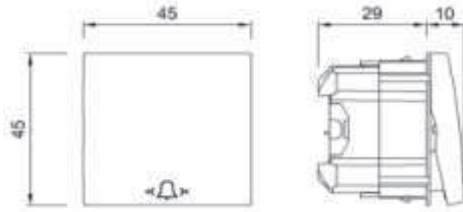

MODA 2M ZİL

MODA 2M CONTROL SWITCH-BELL

TR

- * 10 A, 250 V~
- * Bir kutuplu, bir yöllü.
- * Yaylı tip.
- * Sıva altı montaja uygun.

EN

- * Rated voltage: 250 V~
- * Rated current: 10 AX
- * 1 gang 1 way
- * Push Switch
- * For flush-mounted installation.

ÖLÇÜLER / DIMENSIONS

RENK SEÇENEKLERİ / COLOR OPTIONS

XXX-000232-207	BEYAZ	WHITE
XXX-000332-207	KREM	CREAM
XXX-001032-207	M.GRİ	METALLIC GREY
XXX-001132-207	FÜME	FUME
XXX-001432-207	TİTANYUM	TITANIUM
XXX-003032-207	SİYAH	BLACK