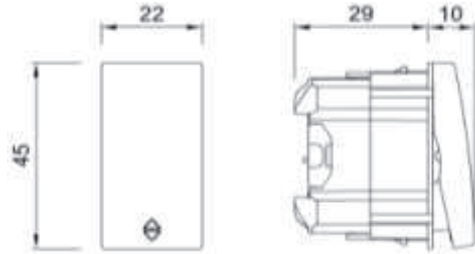

### TR

- \* 10 AX, 250 V~
- \* Bir kutuplu, iki yöllü.
- \* Sıva altı montaja uygun.

### ÖLÇÜLER / DIMENSIONS