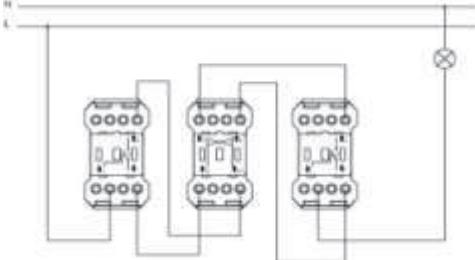

MODA 1M ARAVEAVİEN

MODA 1M TWO WAY SWITCH - INTERMEDIATE

TR

- * 10 A, 250 V~
- * Bir kutuplu, iki yönlü.
- * Sıva altı montaja uygun.

EN

- * Rated voltage: 250 V~
- * Rated current: 10 AX
- * 1 gang 2 way
- * For flush-mounted installation.

XXX ⇨ 611 MODA

BAĞLANTI ŞEMASI / WIRING DIAGRAM

DEVRE ŞEMASI / CIRCUIT DIAGRAM