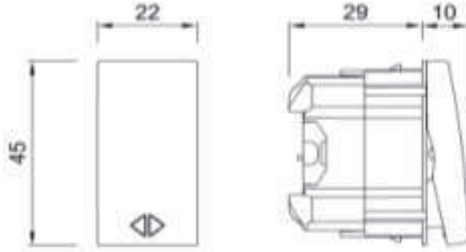

MODA 1M ARAVEAVİEN

MODA 1M TWO WAY SWITCH - INTERMEDIATE

TR

- * 10 A, 250 V~
- * Bir kutuplu, iki yönlü.
- * Sıva altı montaja uygun.

EN

- * Rated voltage: 250 V~
- * Rated current: 10 AX
- * 1 gang 2 way
- * For flush-mounted installation.

ÖLÇÜLER / DIMENSIONS

RENK SEÇENEKLERİ / COLOR OPTIONS

XXX-000231-214	BEYAZ	WHITE
XXX-000331-214	KREM	CREAM
XXX-001031-214	M.GRİ	METALLIC GREY
XXX-001131-214	FÜME	FUME
XXX-001431-214	TİTANYUM	TITANIUM
XXX-003031-214	SİYAH	BLACK