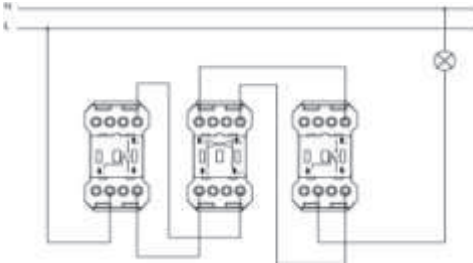

### ÖLÇÜLER / DIMENSIONS

### BAĞLANTI ŞEMASI / WIRING DIAGRAM

#### TR

- \* 10 A, 250 V~
- \* Bir kutuplu, iki yönlü.
- \* Sıva altı montaja uygun.