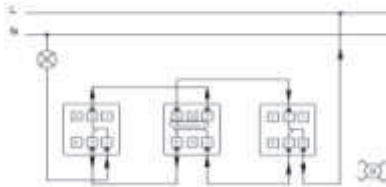

### ÖLÇÜLER / DIMENSIONS

### BAĞLANTI ŞEMASI / WIRING DIAGRAM

#### TR

- \* 10 A, 250 V~
- \* Bir kutuplu, iki yönlü.
- \* Sıva altı montaja uygun.