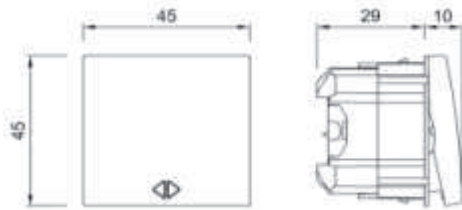

### ÖLÇÜLER / DIMENSIONS

#### TR

- \* 10 A, 250 V~
- \* Bir kutuplu, iki yönlü.
- \* Sıva altı montaja uygun.