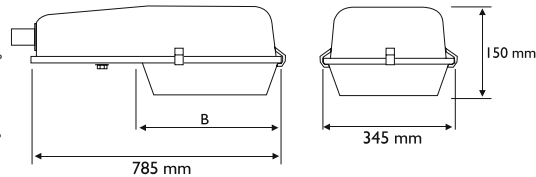

### S3 250 W Classic Model Polyester Luminaries

Group Code	Product Code	Carton Dim. (mm)	Glass Dim. (mm)	(kg)	Glass W. (kg)	Packing (pcs)	Glass (pcs)	Type	Price (USD)
1.3	414.250	710x370x160	380x445x340	7.50	7.50	1	10	250 W H. P. Mercury Luminary A. Glass	24,58
1.3	414.251	710x370x160	380x445x340	8.10	7.50	1	10	250 W Sodium / Metal Luminary A. Glass	28,77
1.3	414.150	710x370x160	380x445x340	7.20	7.50	1	10	150 W Sod. - Met. Luminary A. Glass	27,42
1.3	414.252	710x370x160	380x445x340	5.30	7.50	1	10	250 W Lum. with E40 Lampholder A. Glass	17,74

### S3 400 W Classic Model Polyester Luminaries

Group Code	Product Code	Carton Dim. (mm)	Glass Dim. (mm)	Cart.Wgt. (kg)	Glass W. (kg)	Packing (pcs)	Glass (pcs)	Type	Price (USD)
1.4	414.400	800x370x160	460x440x330	8,50	9.0	1	10	400 W H P Mercury Lum. Acrylic Glass	39,97
1.4	414.401	800x370x160	460x440x330	9,00	9.0	1	10	400 W Metal Lum. Acrylic Glass	33,94
1.4	414.402	800x370x160	460x440x330	9,50	9.0	1	10	400 W Sodium Lum. Acrylic Glass	44,97
1.4	414.403	800x370x160	460x440x330	6,00	9.0	1	10	400 W Lum. with E40 Lampholder A. Glass	21,94

### S3 Luminary Console Pipe

Group Code	Product Code	Carton Dim. (mm)	Cart.Wgt. (kg)	Packing (pcs)	Type	Price (USD)
1.5	416.010	490x340x245	16.00	25	Console Pipe	1,48
1.5	416.011	230x150x70	4.00	100	Pipe Wristlet	0,10